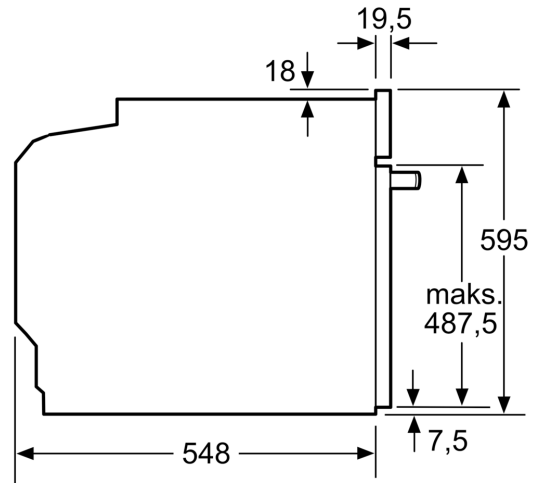

- Energiklasse (iht. EU Nr. 65/2014): A+
- Energiforbrug i standard drift: 0.87 kWh
- Energiforbrug i varmluftsdrift: 0.69 kWh
- Antal ovnrør: 1 Varmekilde: elektrisk Volume ovnrør: 71 l

Dimensioner

- Mål på produktet (h x b x d): 595 mm x 594 mm x 548 mm
- Nichemål (h x b x d): 585 mm - 595 mm x 560 mm - 568 mm x 550 mm
- Se venligst indbygningsmålene i stregtegningerne.

Teknisk info

- Længde på ledning: 120 cm
- Nominel spænding 220-240 V
- Samlet tilslutningseffekt el: 3.6 kW

**Serie 8, Indbygningsovn, 60 x 60 cm,
Sort
HBG7221B1S**

Indbygning af to apparater over hinanden
Ventilationsåbning

A: Lufvindtag $\geq 200 \text{ cm}^2$

Mål i mm

Hvis apparatet bygges ind under en kogesektion, skal følgende bordplade-tykkelse (i givet fald inkl. underkonstruktion) overholdes.

Kogesektions- type	min. bordplade- tykkelse	
	overflade- monteret	planlimning
Induktions- kogesektion	37 mm	38 mm
Fuldfladeinduktions- kogesektion	47 mm	48 mm
Gasblus	30 mm	38 mm
Elektrisk kogesektion	27 mm	30 mm