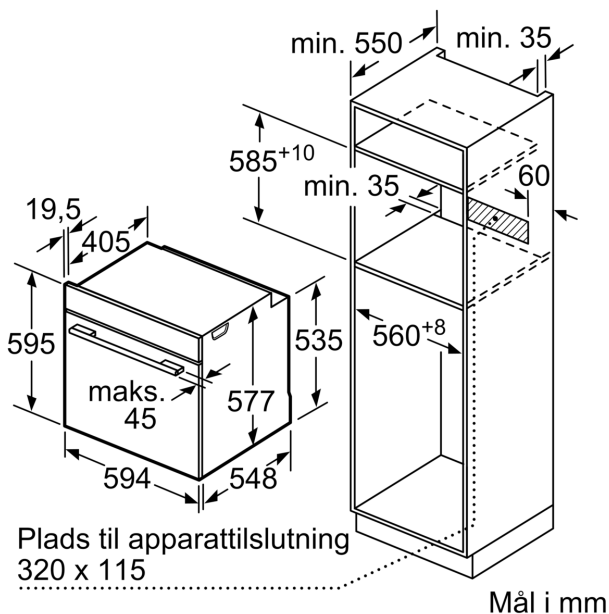

- Energiklasse (iht. EU Nr. 65/2014): A+
- Energiforbrug i standard drift: 0.87 kWh
- Energiforbrug i varmluftsdrift: 0.69 kWh
- Antal ovnrør: 1 Varmekilde: elektrisk Volume ovnrør: 71 l

Dimensioner

- Mål på produktet (h x b x d): 595 mm x 594 mm x 548 mm
- Nichemål (h x b x d): 585 mm - 595 mm x 560 mm - 568 mm x 550 mm
- Se venligst indbygningsmålene i stregtegningerne.

Teknisk info

- Længde på ledning: 120 cm
- Nominel spænding 220-240 V
- Samlet tilslutningseffekt el: 3.6 kW

**Serie 8, Indbygningsovn, 60 x 60 cm,
Sort
HBG7221B1S**

Indbygning af to apparater over hinanden
Ventilationsåbning

A: Lufvindtag $\geq 200 \text{ cm}^2$

Mål i mm

Hvis apparatet bygges ind under en kogesektion, skal følgende bordplade-tykkelse (i givet fald inkl. underkonstruktion) overholdes.

Kogesektions- type	min. bordplade- tykkelse	
	overflade- monteret	planlimning
Induktions- kogesektion	37 mm	38 mm
Fuldfladeinduktions- kogesektion	47 mm	48 mm
Gasblus	30 mm	38 mm
Elektrisk kogesektion	27 mm	30 mm