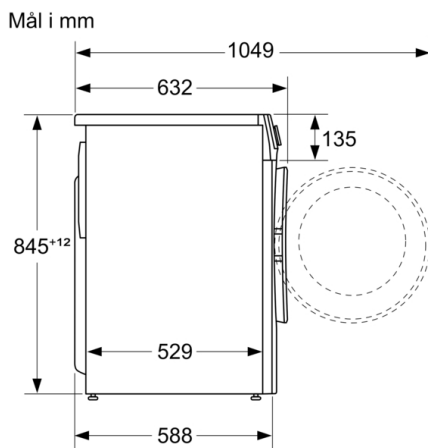

Installation: Fritstående

Højde på aftagelig topplade: 3 mm

Produktmål (HxBxD): 848 x 598 x 588 mm

Nettovægt: 73,3 kg

Tilslutningseffekt: 2300 W

Strømstyrke: 10 A

Elementspænding: 220-240 V

Frekvens: 50-60 Hz

Teknik

- Flertrins vandsikring
- EcoSilence Drive: Energibesparende og stillegående motorteknologi
- 10 års motorgaranti på EcoSilence Drive
- Skumkontrol
- Registrering af ubalanceret last af vasketøj
- Installation: Indbygningshøjde 85 cm
- Mål (H x B): 84.8 cm x 59.8 cm
- Apparatets dybde: 58.8 cm
- Dybde på apparat inkl. dør: 63.2 cm
- Dybde på apparat med åben dør: 104.9 cm

Mål i mm