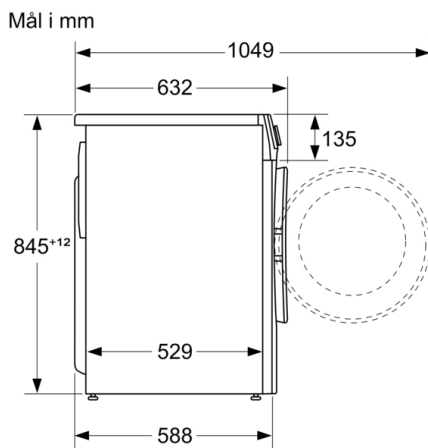

Installation: Fritstående

Højde på aftagelig topplade: 3 mm

Produktmål (HxBxD): 848 x 598 x 588 mm

Nettovægt: 72,3 kg

Tilslutningseffekt: 2300 W

Strømstyrke: 10 A

Elementspænding: 220-240 V

Frekvens: 50-60 Hz

Teknik

- Flertrins vandsikring
- EcoSilence Drive: Energibesparende og stillegående motorteknologi
- 10 års motorgaranti på EcoSilence Drive
- Skumkontrol
- Registrering af ubalanceret last af vasketøj
- Installation: Indbygningshøjde 85 cm
- Mål (H x B): 84.8 cm x 59.8 cm
- Apparatets dybde: 58.8 cm
- Dybde på apparat inkl. dør: 63.2 cm
- Dybde på apparat med åben dør: 104.9 cm

Mål i mm