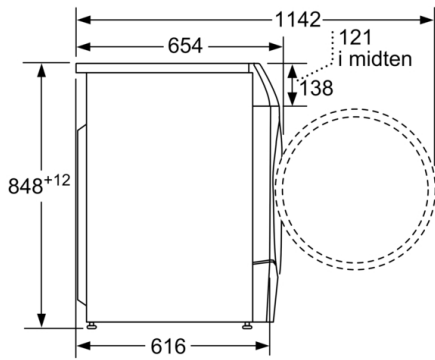

**Serie 8, Kombineret vask og tør, 10/6 kg,
1400 rpm
WDU8H542SN**

Mål i mm