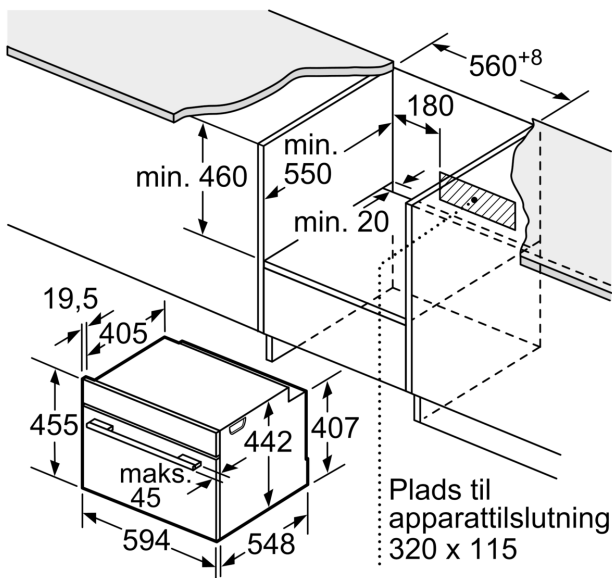

### Dimensioner

- Mål på produktet (h x b x d): 455 mm x 594 mm x 548 mm
- Nichemål (h x b x d): 450 mm - 455 mm x 560 mm - 568 mm x 550 mm
- Se venligst indbygningsmålene i stregtegningerne.

### Teknisk info

**Serie 8, Kompaktovn med mikro, 60  
x 45 cm, Sort  
CMG7241B1S**

Mål i mm

- A: 19,5 mm
- B: Plads til tilslutning af apparat  
320 x 115 mm
- C: Ventilation i sokkel  $\geq 200 \text{ cm}^2$

Indbygning af to apparater over hinanden

Ventilationsåbning

A: Luftindtag  $\geq 200 \text{ cm}^2$

Mål i mm

Mål i mm

Indbygning med en kogesektion.

Mål i mm

Hvis det kompakte apparat bygges ind under en kogesektion, skal følgende bordplade-tykkelse (i givet fald inkl. underkonstruktion) overholdes.