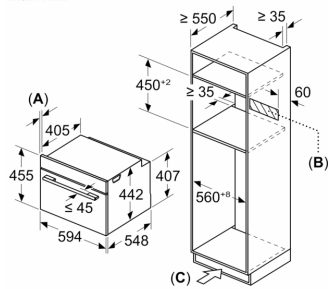

**Serie 8, Kompaktovn med mikro, 60
x 45 cm, Sort
CMG7241B1S**

Mål i mm