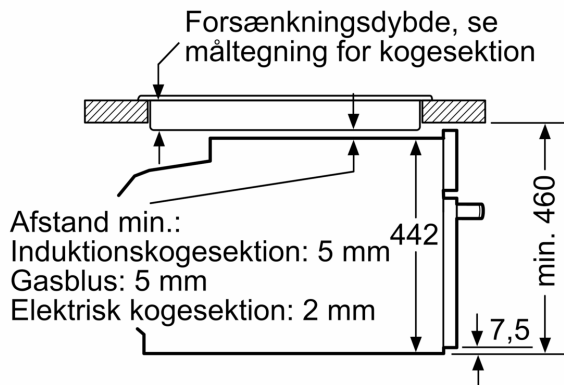

### Dimensioner

- Mål på produktet (h x b x d): 455 mm x 594 mm x 548 mm
- Nichemål (h x b x d): 450 mm - 455 mm x 560 mm - 568 mm x 550 mm
- Se venligst indbygningsmålene i stregtegningerne.

Indbygning af to apparater over hinanden

Ventilationsåbning

A: Luftindtag  $\geq 200 \text{ cm}^2$

Mål i mm

Mål i mm

Indbygning med en kogesektion.

Mål i mm

Hvis det kompakte apparat bygges ind under en kogesektion, skal følgende bordplade-tykkelse (i givet fald inkl. underkonstruktion) overholdes.

Kogesektions- type	min. bordplade- tykkelse	
	overflade- monteret	planlimning
Induktions- kogesektion	42 mm	43 mm
Fuldfladeinduktions- kogesektion	52 mm	53 mm
Gasblus	32 mm	43 mm
Elektrisk kogesektion	32 mm	35 mm