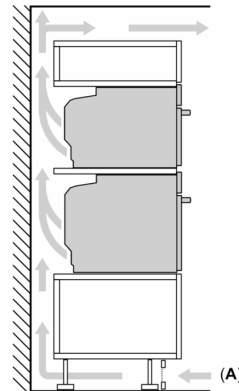

### Dimensioner

- Mål på produktet (h x b x d): 455 mm x 594 mm x 548 mm
- Nichemål (h x b x d): 450 mm - 455 mm x 560 mm - 568 mm x 550 mm
- Se venligst indbygningsmålene i stregtegningerne.

### Teknisk info

**Serie 8, Kompaktovn med mikro, 60  
x 45 cm, Sort  
CMG7241B1S**

Mål i mm

- A: 19,5 mm
- B: Plads til tilslutning af apparat  
320 x 115 mm
- C: Ventilation i sokkel  $\geq 200 \text{ cm}^2$

Indbygning af to apparater over hinanden

Ventilationsåbning

A: Luftindtag  $\geq 200 \text{ cm}^2$

Mål i mm

Mål i mm

Indbygning med en kogesektion.

Mål i mm

Hvis det kompakte apparat bygges ind under en kogesektion, skal følgende bordplade-tykkelse (i givet fald inkl. underkonstruktion) overholdes.