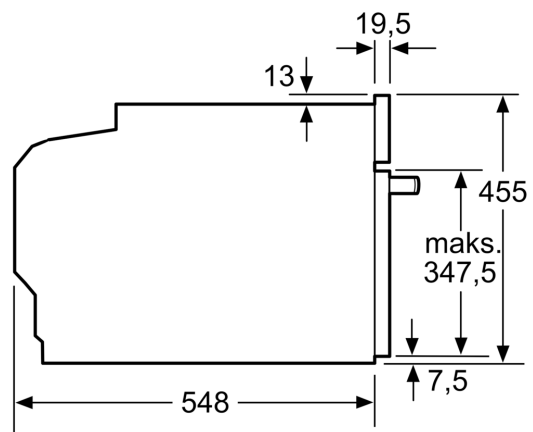

### Dimensioner

- Mål på produktet (h x b x d): 455 mm x 594 mm x 548 mm
- Nichemål (h x b x d): 450 mm - 455 mm x 560 mm - 568 mm x 550 mm
- Se venligst indbygningsmålene i stregtegningerne.

### Teknisk info

**Serie 8, Kompaktovn med mikro, 60  
x 45 cm, Sort  
CMG7241B1S**

Mål i mm

- A: 19,5 mm
- B: Plads til tilslutning af apparat  
320 x 115 mm
- C: Ventilation i sokkel  $\geq 200 \text{ cm}^2$

Indbygning af to apparater over hinanden

Ventilationsåbning

A: Luftindtag  $\geq 200 \text{ cm}^2$

Mål i mm

Mål i mm

Indbygning med en kogesektion.

Mål i mm

Hvis det kompakte apparat bygges ind under en kogesektion, skal følgende bordplade-tykkelse (i givet fald inkl. underkonstruktion) overholdes.

Kogesektions- type	min. bordplade- tykkelse	
	overflade- monteret	planlimning
Induktions- kogesektion	42 mm	43 mm
Fuldfladeinduktions- kogesektion	52 mm	53 mm
Gasblus	32 mm	43 mm
Elektrisk kogesektion	32 mm	35 mm