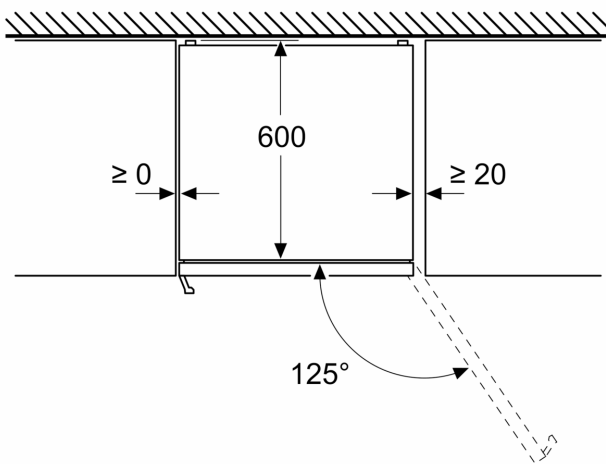

### Mål

- Mål: H 203 x B 60 x D 67 cm

### Teknisk information

- højrehængt, vendbar
- Højdejusterbare fødder foran, hjul bagtil
- Hvid blank bagvæg med MultiAirflow

**Serie 4, Køle-/fryseskab, 203 x 60 cm, Antracitgråt rustfrit stål  
KGN39VXCT**

Mål i mm

Mål i mm

Mål i mm

Mål i mm