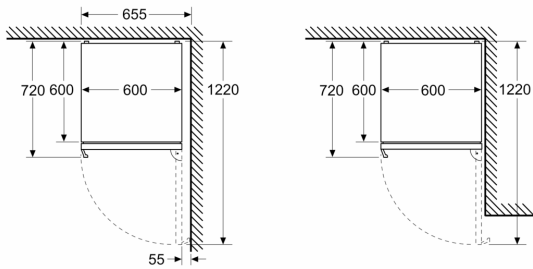

### Mål

- Mål: H 203 x B 60 x D 67 cm

Mål i mm

Mål i mm

Mål i mm

Mål i mm