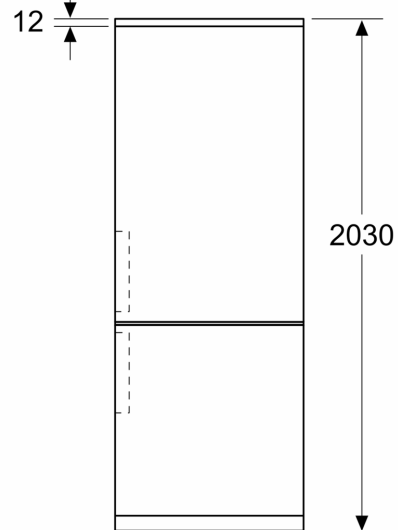

### Mål

- Mål: H 203 x B 60 x D 67 cm

### Teknisk information

- højrehængt, vendbar
- Højdejusterbare fødder foran, hjul bagtil
- Hvid blank bagvæg med MultiAirflow

**Serie 4, Køle-/fryseskab, 203 x 60 cm, Antracitgråt rustfrit stål  
KGN39VXCT**

Mål i mm

Mål i mm

Mål i mm

Mål i mm