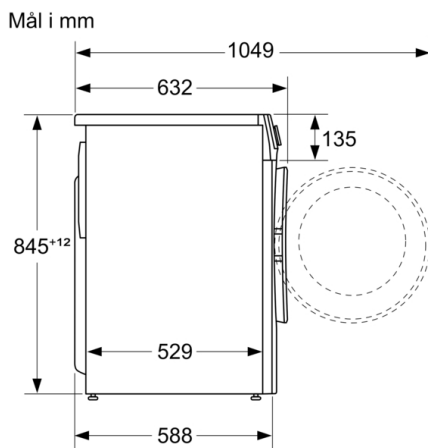

Installation: Fritstående

Højde på aftagelig topplade: 3 mm

Produktmål (HxBxD): 848 x 598 x 588 mm

Nettovægt: 73,0 kg

Tilslutningseffekt: 2300 W

Strømstyrke: 10 A

Elementspænding: 220-240 V

Frekvens: 50-60 Hz

Teknik

- Flertrins vandsikring
- EcoSilence Drive: Energibesparende og stillegående motorteknologi
- 10 års motorgaranti på EcoSilence Drive
- Skumkontrol
- Registrering af ubalanceret last af vasketøj
- Installation: Indbygningshøjde 85 cm
- Mål (H x B): 84.8 cm x 59.8 cm

Mål i mm