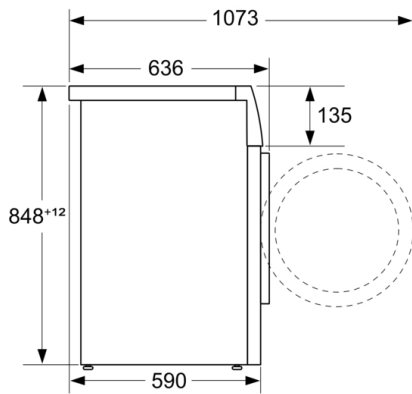

Installation: Fritstående

Højde på aftagelig topplade: -2 mm

Produktmål (HxBxD): 848 x 598 x 590 mm

Nettovægt: 73,5 kg

Tilslutningseffekt: 2300 W

Strømstyrke: 10 A

Elementspænding: 220-240 V

Frekvens: 50-60 Hz

Teknik

- Flertrins vandsikring
- EcoSilence Drive: Energibesparende og stillegående motorteknologi
- 10 års motorgaranti på EcoSilence Drive
- Registrering af ubalanceret last af vasketøj
- Skumkontrol
- Installation: Indbygningshøjde 85 cm
- Mål (H x B): 84.8 cm x 59.8 cm
- Apparatets dybde: 59.0 cm
- Dybde på apparat inkl. dør: 63.6 cm
- Dybde på apparat med åben dør: 107.3 cm

Mål i mm

Mål i mm