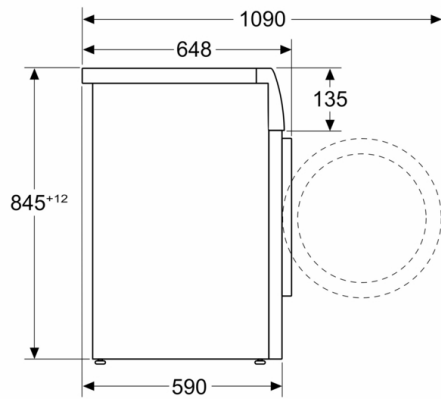

Installation: Fritstående

Højde på aftagelig topplade: -5 mm

Produktmål (HxBxD): 845 x 598 x 590 mm

Nettovægt: 77,0 kg

Tilslutningseffekt: 2300 W

Strømstyrke: 10 A

Elementspænding: 220-240 V

Frekvens: 50-60 Hz

Mål i mm

Mål i mm