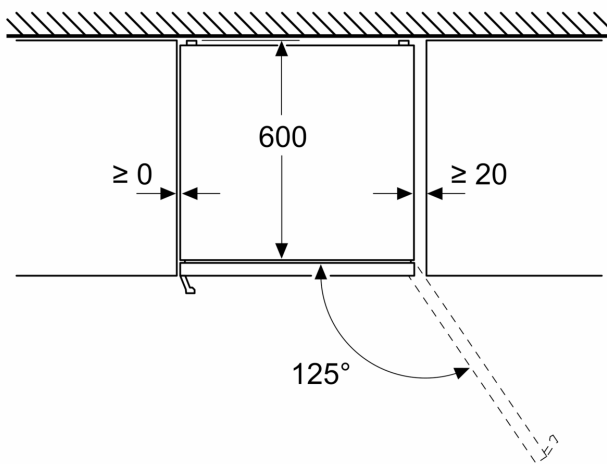

**Serie 4, K le-/fryseskab, 186 x 60 cm, Antracitgr t rustfrit st l
KGN36VXCT**

M l i mm

M l i mm

M l i mm

M l i mm