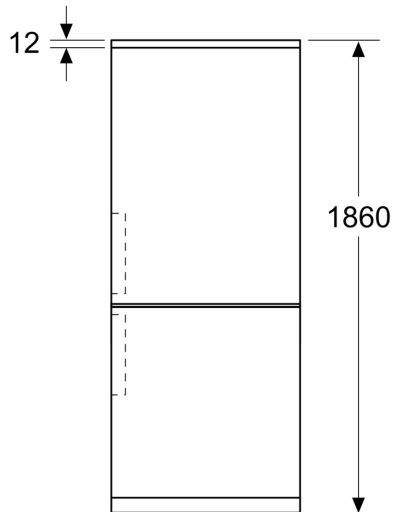

Mål

- Mål: H 186 x B 60 x D 67 cm

Teknisk information

- Spænding: 220 - 240 V

Tilbehør:

- Æggebakke, 1 x Isterningbakke
- Baseret på resultater fra standardtest over 24 timer. Faktisk forbrug afhænger af brug/placering af produktet

M l i mm

M l i mm

M l i mm

M l i mm