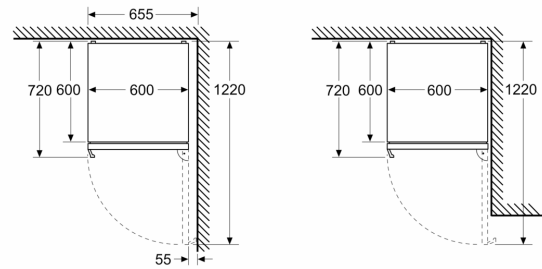

**Serie 4, K le-/fryseskab, 186 x 60 cm, Antracitgr t rustfrit st l
KGN36VXCT**

M l i mm

M l i mm

M l i mm

M l i mm