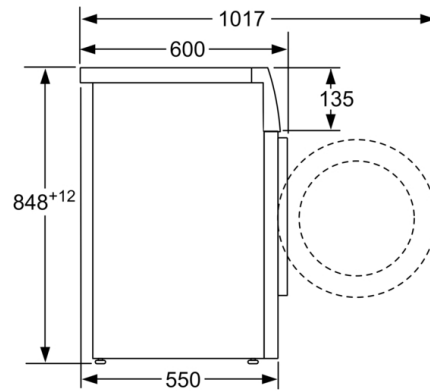

Installation: Fritstående

Højde på aftagelig topplade: -2 mm

Produktmål (HxBxD): 848 x 598 x 550 mm

Nettovægt: 69,0 kg

Tilslutningseffekt: 2300 W

Strømstyrke: 10 A

Elementspænding: 220-240 V

Frekvens: 50 Hz

Mål i mm

Mål i mm

Mål i mm