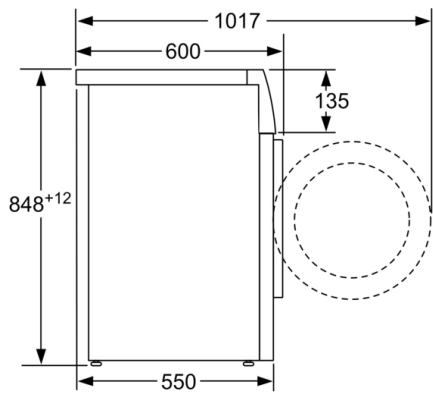

Installation: Fritstående

Højde på aftagelig topplade: -2 mm

Produktmål (HxBxD): 848 x 598 x 550 mm

Nettovægt: 68,5 kg

Tilslutningseffekt: 2300 W

Strømstyrke: 10 A

Elementspænding: 220-240 V

Frekvens: 50 Hz

Teknik

- Flertrins vandsikring
- 3D-AquaSpar system - optimalt vandindtag
- EcoSilence Drive: Energibesparende og stillegående motorteknologi
- 10 års motorgaranti på EcoSilence Drive
- ActiveWater Plus: til meget effektiv brug af vand selv ved lidt tøj, takket være automatisk registrering af belastningsgrad.
- Skumkontrol
- Registrering af ubalanceret last af vasketøj
- Installation: Indbygningshøjde 85 cm
- Mål (H x B): 84.8 cm x 59.8 cm
- Apparatets dybde: 55.0 cm
- Dybde på apparat inkl. dør: 60.0 cm
- Dybde på apparat med åben dør: 101.7 cm

Mål i mm

Mål i mm

Mål i mm