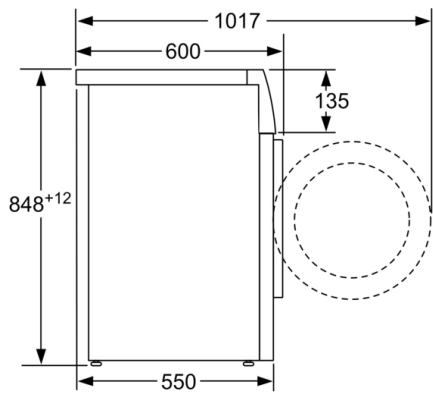

Installation: Fritstående

Højde på aftagelig topplade: -2 mm

Produktmål (HxBxD): 848 x 598 x 550 mm

Nettovægt: 68,6 kg

Tilslutningseffekt: 2300 W

Strømstyrke: 10 A

Elementspænding: 220-240 V

Frekvens: 50 Hz

Teknik

- Flertrins vandsikring
- EcoSilence Drive: Energibesparende og stillegående motorteknologi
- 10 års motorgaranti på EcoSilence Drive
- 3D-AquaSpar system - optimalt vandindtag
- ActiveWater Plus: til meget effektiv brug af vand selv ved lidt tøj, takket være automatisk registrering af belastningsgrad.
- Skumkontrol
- Registrering af ubalanceret last af vasketøj
- Installation: Indbygningshøjde 85 cm
- Mål (H x B): 84.8 cm x 59.8 cm
- Apparatets dybde: 55.0 cm
- Dybde på apparat inkl. dør: 60.0 cm
- Dybde på apparat med åben dør: 101.7 cm

Mål i mm

Mål i mm