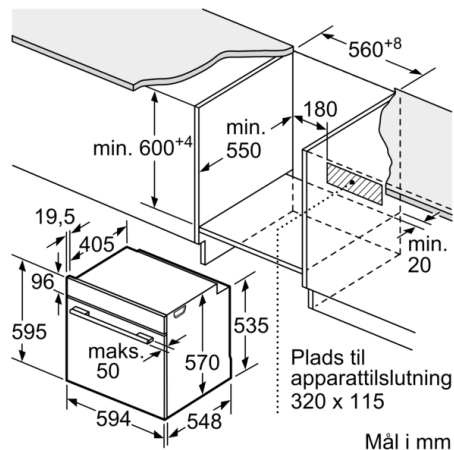

Teknisk data

Farve / Materiale : Rustfrit stål

Installation : Indbygning

Integreret rengøringssystem : Pyrolytisk+Hydrolytisk

Nichemål ved indbygning (H x B x D) : 585-595 x 560-568 x 550 mm

Produktmål (HxBxD) : 595 x 594 x 548 mm

Dimensioner

- Mål på produktet (h x b x d): 595 mm x 594 mm x 548 mm
- Nichemål (h x b x d): 585 mm - 595 mm x 560 mm - 568 mm x 550 mm
- Se venligst indbygningsmålene i stregtegningerne.

Ovnstype / Ovnfunktioner

Serie 2, Indbygningsovn, 60 x 60 cm, Rustfrit stål
HBA172BS0S

Mål i mm

Mål i mm

Indbygning med en kogesektion.

Mål i mm

Mål i mm

A: 19,5 mm
B: Plads til tilslutning af apparat 320 x 115 mm