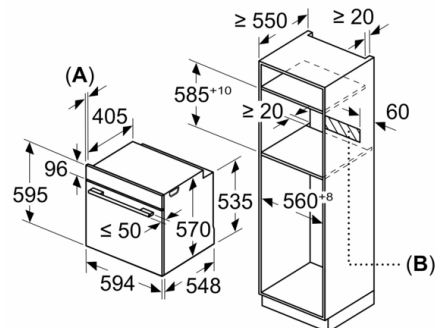

Teknisk data

Farve / Materiale : Rustfrit stål

Installation : Indbygning

Integreret rengøringssystem : Pyrolytisk+Hydrolytisk

Nichemål ved indbygning (H x B x D) : 585-595 x 560-568 x 550 mm

Produktmål (HxBxD) : 595 x 594 x 548 mm

Dimensioner

- Mål på produktet (h x b x d): 595 mm x 594 mm x 548 mm
- Nichemål (h x b x d): 585 mm - 595 mm x 560 mm - 568 mm x 550 mm
- Se venligst indbygningsmålene i stregtegningerne.

Ovnstype / Ovnfunktioner

Serie 2, Indbygningsovn, 60 x 60 cm, Rustfrit stål
HBA172BS0S

Mål i mm

Mål i mm

Indbygning med en kogesektion.

Mål i mm

Mål i mm

A: 19,5 mm
B: Plads til tilslutning af apparat 320 x 115 mm