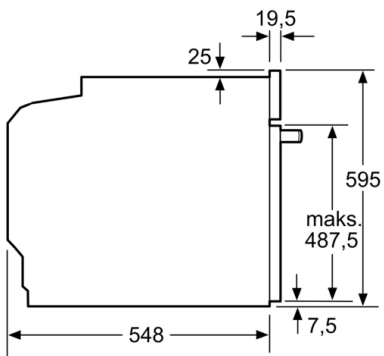

Teknisk data

Farve / Materiale : Rustfrit stål

Installation : Indbygning

Integreret rengøringssystem : Pyrolytisk+Hydrolytisk

Nichemål ved indbygning (H x B x D) : 585-595 x 560-568 x 550 mm

Produktmål (HxBxD) : 595 x 594 x 548 mm

Dimension af pakket produkt : 675 x 690 x 660 mm

Kontrolpanelmateriale : Rustfrit stål

Dørmateriale : Glas

Nettovægt : 37,8 kg

Anvendelig volumen (af hulrum) : 71 l

Tilberedningsmetode : over-/undervarme, Pizzafunktion, Stor grill, Undervarme, Varmluft, varmluft/impulsgrill, Varmluft skånsom

Dimensioner

- Mål på produktet (h x b x d): 595 mm x 594 mm x 548 mm
- Nichemål (h x b x d): 585 mm - 595 mm x 560 mm - 568 mm x 550 mm
- Se venligst indbygningsmålene i stregtegningerne.

Ovnstype / Ovnfunktioner

Serie 2, Indbygningsovn, 60 x 60 cm, Rustfrit stål
HBA172BS0S

Mål i mm

Mål i mm

Indbygning med en kogesektion.

Mål i mm

Mål i mm

A: 19,5 mm
B: Plads til tilslutning af apparat 320 x 115 mm