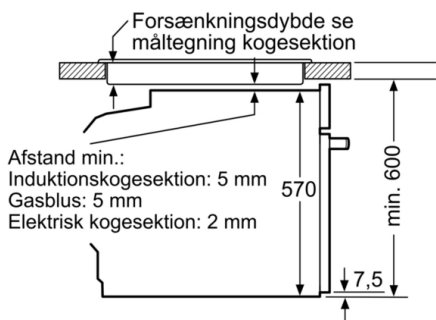

Teknisk data

Farve / Materiale : Rustfrit stål

Installation : Indbygning

Integreret rengøringssystem : Pyrolytisk+Hydrolytisk

Nichemål ved indbygning (H x B x D) : 585-595 x 560-568 x 550 mm

Produktmål (HxBxD) : 595 x 594 x 548 mm

Dimensioner

- Mål på produktet (h x b x d): 595 mm x 594 mm x 548 mm
- Nichemål (h x b x d): 585 mm - 595 mm x 560 mm - 568 mm x 550 mm
- Se venligst indbygningsmålene i stregtegningerne.

Ovnstype / Ovnfunktioner

Serie 2, Indbygningsovn, 60 x 60 cm, Rustfrit stål
HBA172BS0S

Mål i mm

Mål i mm

Indbygning med en kogesektion.

Mål i mm

Mål i mm

A: 19,5 mm
B: Plads til tilslutning af apparat 320 x 115 mm