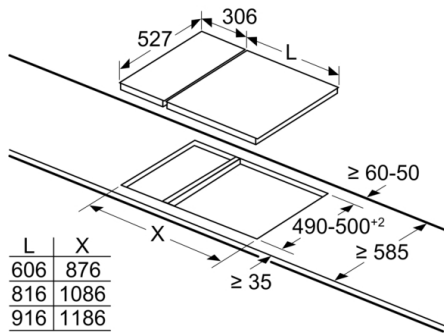

Bredde på produktet : 306 mm

Bredde på produktet : 306 mm

Produktmål (HxBxD) : 59 x 306 x 527 mm

Produktmål (HxBxD) : 59 x 306 x 527 mm

Dimension af pakket produkt : 190 x 380 x 580 mm

Dimension af pakket produkt : 190 x 380 x 580 mm

Mål i mm

measurements in mm

When installing two or more Domino units side-by-side, one or more assembly kits are required (2 units = 1 assembly kit, 3 units = 2 assembly kits, etc.).

measurements in mm

Assembly kit (HEZ394301) for Domino

B: Dependent on the cut-out depth

Serie 8, Domino gaskogeplade, 30 cm, Glaskeramik, Sort PRA3A6B70

measurements in mm

L	X
606	876
816	1086
916	1186

When installing a Domino unit right next to a hob, an assembly kit (HEZ394301) is required.

Mål i mm

Domino kombinationsmuligheder med passende apparat- og udskæringsmål

Bredde type:

Apparat bredde:

	A	B	C	D	L	X
2x30	306	306	-	-	612	576
1x30, 1x40	306	396	-	-	702	666
1x30, 1x60	306	606	-	-	912	876
1x30, 1x70*	306	710	-	-	1016	980
1x30, 1x80	306	816	-	-	1122	1086
1x30, 1x90	306	916	-	-	1222	1186
2x40	396	396	-	-	792	756
1x40, 1x60	396	606	-	-	1002	966
1x40, 1x70*	396	710	-	-	1106	1070
1x40, 1x80	396	816	-	-	1212	1176
1x40, 1x90	396	916	-	-	1312	1276
3x30	306	306	306	-	918	882
2x30, 1x40	306	306	396	-	1008	972
2x30, 1x60	306	306	606	-	1218	1182
2x30, 1x70*	306	306	710	-	1322	1286
2x30, 1x80	306	306	816	-	1428	1392
2x30, 1x90	306	306	916	-	1528	1492
1x30, 2x40	306	396	396	-	1098	1062
1x30, 1x40, 1x60	306	396	606	-	1308	1272
1x30, 1x40, 1x70*	306	396	710	-	1412	1376
1x30, 1x40, 1x80	306	396	816	-	1518	1482
1x30, 1x40, 1x90	306	396	916	-	1618	1582
2x40, 1x60	396	396	606	-	1398	1362
4x30	306	306	306	306	1224	1188
3x30, 1x40	306	306	306	396	1314	1278
1x30, 1x75	306	750	-	-	1056	1020
1x40, 1x75	396	750	-	-	1146	1110
2x30, 1x75	306	306	750	-	1362	1326
1x30, 1x40, 1x75	306	396	750	-	1452	1416