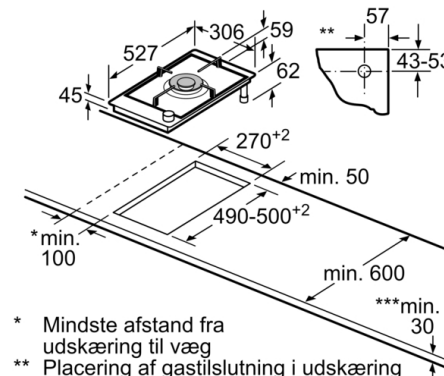

* Mindste afstand fra udkæring til væg
** Placering af gasstilslutning i udkæring
*** Med underbygget ovn evt. mere; se ovns målkra

Mål i mm

measurements in mm