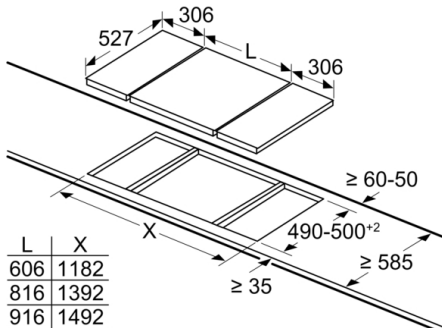

When installing two Domino units right next to a hob, two assembly kits (HEZ394301) are required.