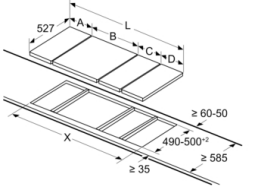

Serie 8, Domino gaskogeplade, 30 cm, Glaskeramik, Sort PRA3A6B70