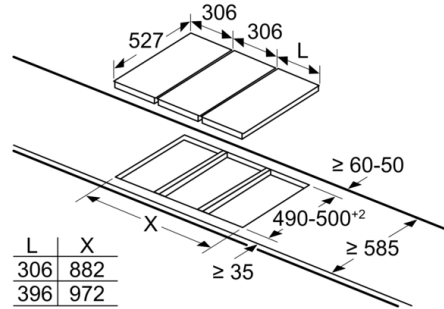

Serie 8, Domino gaskogeplade, 30 cm, Glaskeramik, Sort PRA3A6B70

measurements in mm

When installing two or more Domino units side-by-side, one or more assembly kits are required (2 units = 1 assembly kit, 3 units = 2 assembly kits, etc.).

measurements in mm