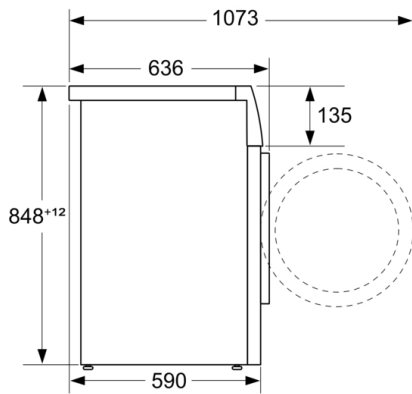

Installation: Fritstående

Højde på aftagelig topplade: -2 mm

Produktmål (HxBxD): 848 x 598 x 590 mm

Nettovægt: 74,5 kg

Tilslutningseffekt: 2300 W

Strømstyrke: 10 A

Elementspænding: 220-240 V

Frekvens: 50-60 Hz

Teknik

- Installation: Indbygningshøjde 85 cm
- Mål (H x B): 84.8 cm x 59.8 cm
- Apparatets dybde: 59.0 cm
- Dybde på apparat inkl. dør: 63.6 cm
- Dybde på apparat med åben dør: 107.3 cm

¹ Energieffektivitetsklasse på en skala fra A til G.

Mål i mm