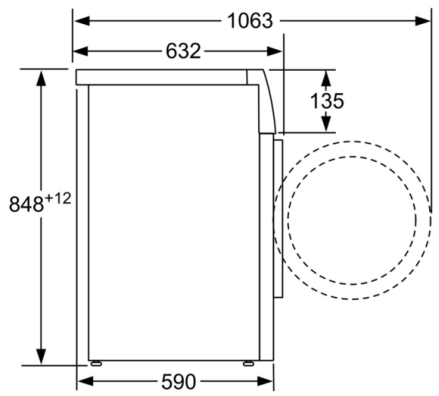

Installation: Fritstående

Højde på aftagelig topplade: 0 mm

Produktmål (HxBxD): 848 x 598 x 590 mm

Nettovægt: 70,5 kg

Tilslutningseffekt: 2300 W

Strømstyrke: 10 A

Elementspænding: 220-240 V

Frekvens: 50 Hz

Mål i mm

Mål i mm