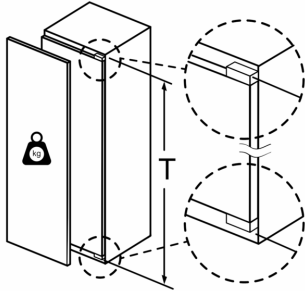

Teknisk information

- højrehængt, vendbar
- B
- Udluftning i soklen, ikke nødvendigt med ekstra udluftning i skabsmodulerne
- Længde på strømkabel: 230 cm
- Spænding: 220 - 240 V

Mål

- Nichemål (H x B x D): 177.5 cm x 56.0 cm x 55.0 cm
- Mål: H 177 x B 56 x D 55 cm

Tilbehør:

- Tilbehør: Æggebakke

Almen information

**Serie 6, Integrerbart køleskab, 177.5
x 56 cm, fladhængsel med dæmpet
lukning (soft close)
KIR81ADD0**

Mål i mm

Mål i mm

Mål i mm

Maksimalt tilladt vægt af fronter på indbygningsskabe

Monterede låger, som overskrider den tilladte vægt, kan medføre beskadigelser og reduceret funktion af hængslerne.

T: Apparatets dørhøjde inklusive hængsler i mm:	Udæmpet hængsel, låge i kg:	Dæmpet hængsel, låge i kg:
1500-1750	22	22