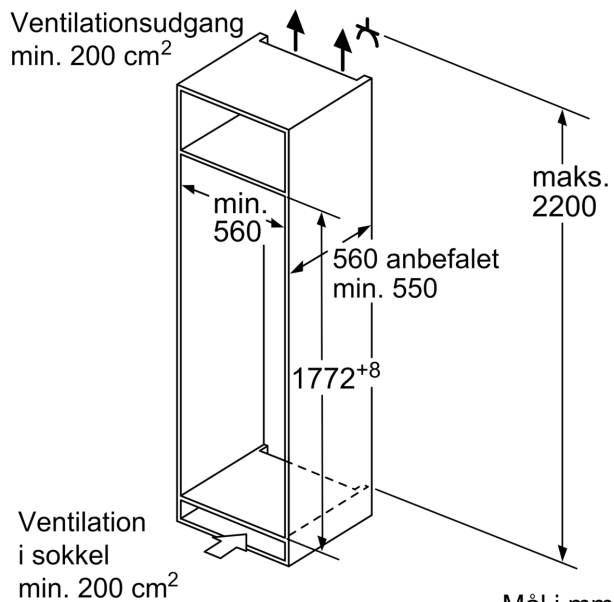

Teknisk information

- højrehængt, vendbar
- B
- Udluftning i soklen, ikke nødvendigt med ekstra udluftning i skabsmodulerne
- Længde på strømkabel: 230 cm
- Spænding: 220 - 240 V

Mål

- Nichemål (H x B x D): 177.5 cm x 56.0 cm x 55.0 cm
- Mål: H 177 x B 56 x D 55 cm

Tilbehør:

- Tilbehør: Æggebakke

Almen information

**Serie 6, Integrerbart køleskab, 177.5
x 56 cm, fladhængsel med dæmpet
lukning (soft close)
KIR81ADD0**

Mål i mm

Mål i mm

Mål i mm

Maksimalt tilladt vægt af fronter på indbygningsskabe

Monterede låger, som overskrider den tilladte vægt, kan medføre beskadigelser og reduceret funktion af hængslerne.

T: Apparatets dørhøjde inklusive hængsler i mm:	Udæmpet hængsel, låge i kg:	Dæmpet hængsel, låge i kg:
1500-1750	22	22

Mål i mm
Anbefalede spaltemål til flade hængsler

F	R	X
16-19	0-3	2,5
20	0-1	3
	2-3	2,5
21	0-1	3
	2-3	2,5
22	0	4
	1	3,5
	2-3	3

De anbefalede spaltemål i tabellen skal overholdes for at sikre, at apparatets dør kan åbnes uden kollision, og for at undgå at køkkenskabet bliver beskadiget.