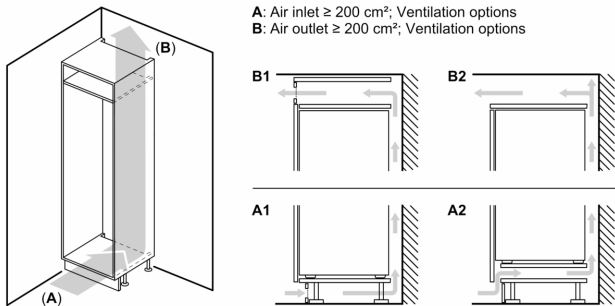

Teknisk information

- højrehængt, vendbar
- B
- Udluftning i soklen, ikke nødvendigt med ekstra udluftning i skabsmodulerne
- Længde på strømkabel: 230 cm
- Spænding: 220 - 240 V

Mål

- Nichemål (H x B x D): 177.5 cm x 56.0 cm x 55.0 cm
- Mål: H 177 x B 56 x D 55 cm

Tilbehør:

- Tilbehør: Æggebakke

Almen information

**Serie 6, Integrerbart køleskab, 177.5
x 56 cm, fladhængsel med dæmpet
lukning (soft close)
KIR81ADD0**

Mål i mm

Mål i mm

Mål i mm

Maksimalt tilladt vægt af fronter på indbygningsskabe