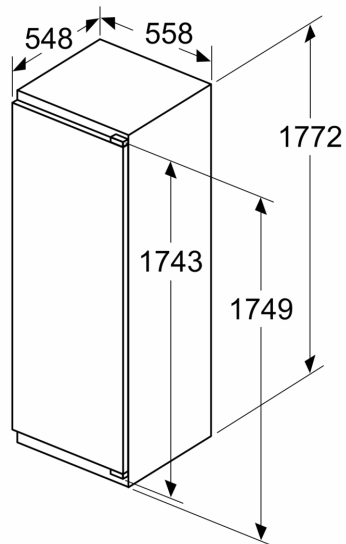

Teknisk information

- højrehængt, vendbar
- B
- Udluftning i soklen, ikke nødvendigt med ekstra udluftning i skabsmodulerne
- Længde på strømkabel: 230 cm
- Spænding: 220 - 240 V

Mål

- Nichemål (H x B x D): 177.5 cm x 56.0 cm x 55.0 cm
- Mål: H 177 x B 56 x D 55 cm

Tilbehør:

- Tilbehør: Æggebakke

Almen information

**Serie 6, Integrerbart køleskab, 177.5
x 56 cm, fladhængsel med dæmpet
lukning (soft close)
KIR81ADD0**

Mål i mm

Mål i mm

Mål i mm

Maksimalt tilladt vægt af fronter på indbygningsskabe

Monterede låger, som overskrider den tilladte vægt, kan medføre beskadigelser og reduceret funktion af hængslerne.

T: Apparatets dørhøjde inklusive hængsler i mm:	Udæmpet hængsel, låge i kg:	Dæmpet hængsel, låge i kg:
1500-1750	22	22

Mål i mm
Anbefalede spaltemål til flade hængsler

F	R	X
16-19	0-3	2,5
20	0-1	3
	2-3	2,5
21	0-1	3
	2-3	2,5
22	0	4
	1	3,5
	2-3	3

De anbefalede spaltemål i tabellen skal overholdes for at sikre, at apparatets dør kan åbnes uden kollision, og for at undgå at køkkenskabet bliver beskadiget.