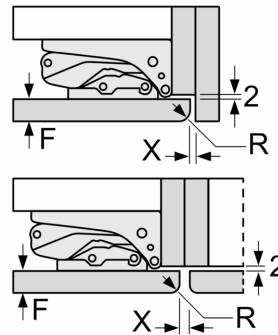

Teknisk information

- højrehængt, vendbar
- B
- Udluftning i soklen, ikke nødvendigt med ekstra udluftning i skabsmodulerne
- Længde på strømkabel: 230 cm
- Spænding: 220 - 240 V

Mål

- Nichemål (H x B x D): 177.5 cm x 56.0 cm x 55.0 cm
- Mål: H 177 x B 56 x D 55 cm

Tilbehør:

- Tilbehør: Æggebakke

Almen information

**Serie 6, Integrerbart køleskab, 177.5
x 56 cm, fladhængsel med dæmpet
lukning (soft close)
KIR81ADD0**

Mål i mm

Mål i mm

Mål i mm

Maksimalt tilladt vægt af fronter på indbygningsskabe

Monterede låger, som overskrider den tilladte vægt, kan medføre beskadigelser og reduceret funktion af hængslerne.

T: Apparatets dørhøjde inklusive hængsler i mm:	Udæmpet hængsel, låge i kg:	Dæmpet hængsel, låge i kg:
1500-1750	22	22

Mål i mm
Anbefalede spaltemål til flade hængsler

F	R	X
16-19	0-3	2,5
20	0-1	3
	2-3	2,5
21	0-1	3
	2-3	2,5
22	0	4
	1	3,5
	2-3	3

De anbefalede spaltemål i tabellen skal overholdes for at sikre, at apparatets dør kan åbnes uden kollision, og for at undgå at køkkenskabet bliver beskadiget.