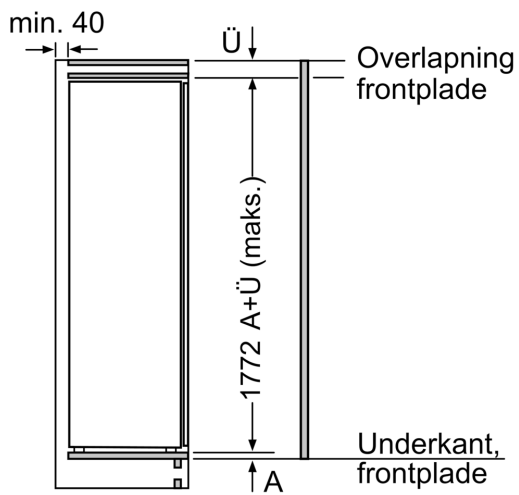

Teknisk information

- højrehængt, vendbar
- B
- Udluftning i soklen, ikke nødvendigt med ekstra udluftning i skabsmodulerne
- Længde på strømkabel: 230 cm
- Spænding: 220 - 240 V

Mål

- Nichemål (H x B x D): 177.5 cm x 56.0 cm x 55.0 cm
- Mål: H 177 x B 56 x D 55 cm

Tilbehør:

- Tilbehør: Æggebakke

Almen information

**Serie 6, Integrerbart køleskab, 177.5
x 56 cm, fladhængsel med dæmpet
lukning (soft close)
KIR81ADD0**

Mål i mm

Mål i mm

Mål i mm

Maksimalt tilladt vægt af fronter på indbygningsskabe

Mål i mm
Anbefalede spaltemål til flade hængsler

F	R	X
16-19	0-3	2,5
20	0-1	3
	2-3	2,5
21	0-1	3
	2-3	2,5
22	0	4
	1	3,5
	2-3	3

De anbefalede spaltemål i tabellen skal overholdes for at sikre, at apparatets dør kan åbnes uden kollision, og for at undgå at køkkenskabet bliver beskadiget.