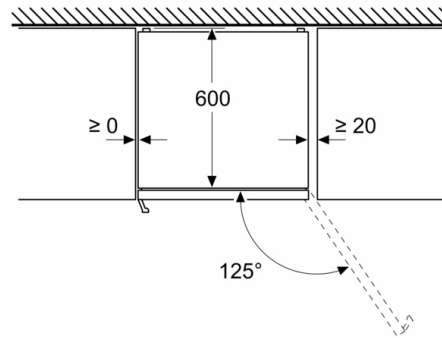

Mål

- Mål: H 203 x B 60 x D 67 cm

**Serie 4, Køle-/fryseskab, 203 x 60 cm,
Antracitgråt rustfrit stål
KGN39OXBT**

Mål i mm

Mål i mm

Mål i mm

Mål i mm