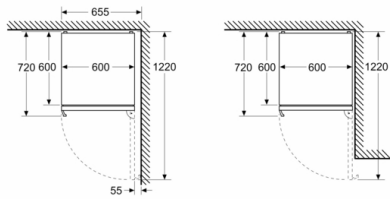

Mål

- Mål: H 203 x B 60 x D 67 cm

**Serie 4, Køle-/fryseskab, 203 x 60 cm,
Antracitgråt rustfrit stål
KGN39OXBT**

Mål i mm

Mål i mm

Mål i mm

Mål i mm