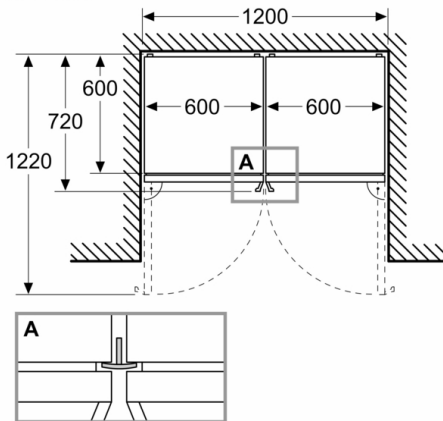

Mål

- Mål: H 203 x B 60 x D 67 cm

**Serie 4, Køle-/fryseskab, 203 x 60 cm,
Antracitgråt rustfrit stål
KGN39OXBT**

Mål i mm

Mål i mm

Mål i mm

Mål i mm