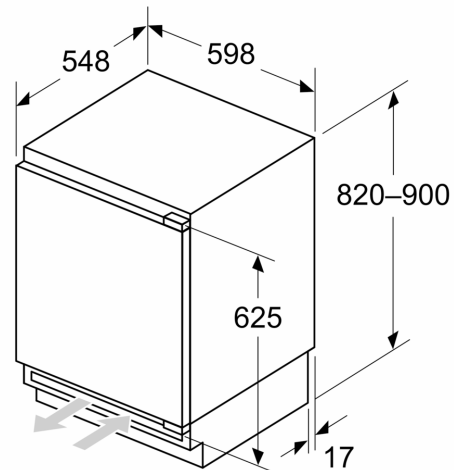

Teknisk information

- højrehængt, vendbar
- indbygning
- Udluftning i soklen, ikke nødvendigt med ekstra udluftning i skabsmodulerne
- Længde på strømkabel: 230 cm
- Spænding: 220 - 240 V

Mål

- Nichemål (H x B x D): 82.0 cm x 60.0 cm x 55.0 cm
- Mål: H 82 x B 60 x D 55 cm

Tilbehør:

- Tilbehør: 1 x Isterningbakke
- Baseret på resultater fra standardtest over 24 timer. Faktisk forbrug afhænger af brug/placering af produktet

Almen information

Serie 6, Integrerbar fryser, 82 x 59.8 cm, fladhængsel med dæmpet lukning (soft close) GUN21ADE0

Mål i mm

Anbefalede spaltømål til flade hængsler

F	R	X
16-19	0-3	2,5
20	0-1	3
	2-3	2,5
21	0-1	3
	2-3	2,5
22	0	4
	1	3,5
	2-3	3

De anbefalede spaltømål i tabellen skal overholdes for at sikre, at apparatets dør kan åbnes uden kollision, og for at undgå at køkkenskabet bliver beskadiget.

Mål i mm

Mål i mm

- A: Højde af underkonstruktion
 - B: ≥ 560 mm (anbefalet)
 - C: Der kan bestilles specialtilbehør, hvis det ikke er muligt at bruge skruer
- Plads til elektrisk tilslutning ved siden af apparatet på venstre eller højre side