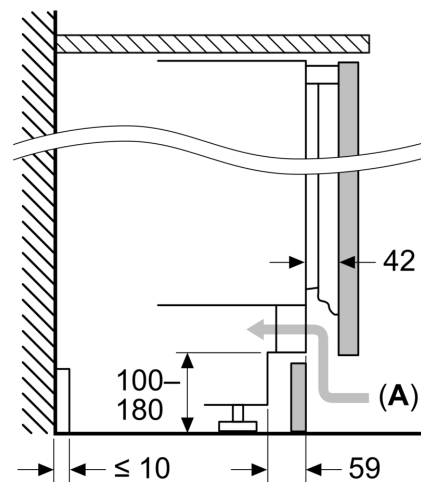

Teknisk information

- højrehængt, vendbar
- indbygning
- Udluftning i soklen, ikke nødvendigt med ekstra udluftning i skabsmodulerne
- Længde på strømkabel: 230 cm
- Spænding: 220 - 240 V

Mål

- Nichemål (H x B x D): 82.0 cm x 60.0 cm x 55.0 cm
- Mål: H 82 x B 60 x D 55 cm

Mål i mm

Anbefalede spaltømål til flade hængsler

F	R	X
16-19	0-3	2,5
20	0-1	3
	2-3	2,5
21	0-1	3
	2-3	2,5
22	0	4
	1	3,5
	2-3	3

De anbefalede spaltømål i tabellen skal overholdes for at sikre, at apparatets dør kan åbnes uden kollision, og for at undgå at køkkenskabet bliver beskadiget.

Mål i mm

Mål i mm

- A: Højde af underkonstruktion
 - B: ≥ 560 mm (anbefalet)
 - C: Der kan bestilles specialtilbehør, hvis det ikke er muligt at bruge skruer
- Plads til elektrisk tilslutning ved siden af apparatet på venstre eller højre side

Mål i mm

A: Luftindtag ≥ 200 cm²