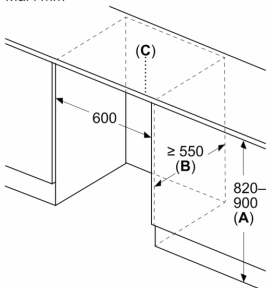

Teknisk information

- højrehængt, vendbar
- indbygning
- Udluftning i soklen, ikke nødvendigt med ekstra udluftning i skabsmodulerne
- Længde på strømkabel: 230 cm
- Spænding: 220 - 240 V

Mål

- Nichemål (H x B x D): 82.0 cm x 60.0 cm x 55.0 cm
- Mål: H 82 x B 60 x D 55 cm

Mål i mm

Anbefalede spaltømål til flade hængsler

F	R	X
16-19	0-3	2,5
20	0-1	3
	2-3	2,5
21	0-1	3
	2-3	2,5
22	0	4
	1	3,5
	2-3	3

De anbefalede spaltømål i tabellen skal overholdes for at sikre, at apparatets dør kan åbnes uden kollision, og for at undgå at køkkenskabet bliver beskadiget.

Mål i mm

Mål i mm

- A: Højde af underkonstruktion
 - B: ≥ 560 mm (anbefalet)
 - C: Der kan bestilles specialtilbehør, hvis det ikke er muligt at bruge skruer
- Plads til elektrisk tilslutning ved siden af apparatet på venstre eller højre side