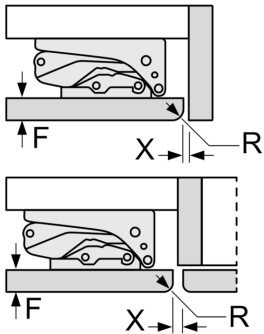

Teknisk information

- højrehængt, vendbar
- indbygning
- Udluftning i soklen, ikke nødvendigt med ekstra udluftning i skabsmodulerne
- Længde på strømkabel: 230 cm
- Spænding: 220 - 240 V

Mål

- Nichemål (H x B x D): 82.0 cm x 60.0 cm x 55.0 cm
- Mål: H 82 x B 60 x D 55 cm

Tilbehør:

- Tilbehør: 1 x Isterningbakke
- Baseret på resultater fra standardtest over 24 timer. Faktisk forbrug afhænger af brug/placering af produktet

Almen information

Serie 6, Integrerbar fryser, 82 x 59.8 cm, fladhængsel med dæmpet lukning (soft close) GUN21ADE0

Mål i mm

Anbefalede spaltømål til flade hængsler

F	R	X
16-19	0-3	2,5
20	0-1	3
	2-3	2,5
21	0-1	3
	2-3	2,5
22	0	4
	1	3,5
	2-3	3

De anbefalede spaltømål i tabellen skal overholdes for at sikre, at apparatets dør kan åbnes uden kollision, og for at undgå at køkkenskabet bliver beskadiget.

Mål i mm

Mål i mm

- A: Højde af underkonstruktion
 - B: ≥ 560 mm (anbefalet)
 - C: Der kan bestilles specialtilbehør, hvis det ikke er muligt at bruge skruer
- Plads til elektrisk tilslutning ved siden af apparatet på venstre eller højre side