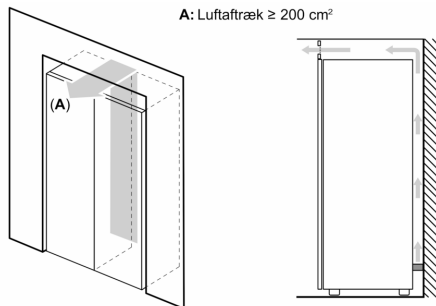

Mål

- Mål: H 186 x B 60 x D 65 cm

Teknisk information

- højrehængt, vendbar
- Højdejusterbare fødder foran, hjul bagtil
- Døråbningsvinkel 90°, ingen vægafstand er nødvendigt
- Spænding: 220 - 240 V
- Klimaklasse: SN-T

Tilbehør:

- 2 x Fryseelement, 1 x Isterningbakke

Serie 4, Fryseskab, 186 x 60 cm, Sort GSN36VBEP

	a	b	c	d	e	f
KSW36, GSD36	187					
KSV36, KSF36, GSN36, GSV36	186					
KSV33, GSN33, GSV33	176	60	65	58	60	119.5
KSV29, GSN29, GSV29	161					
GSV24	146					
GSN51	161					
GSN54	176	70	78	70	70	142
GSN58	191					

- a Højde
- b Bredde
- c Dybde ved lukket låge uden greb og uden afstandsstykke
- d Skabets dybde uden afstandsstykke
- e Bredde ved åbnet låge uden greb
- f Dybde ved åbnet låge uden greb og uden afstandsstykke