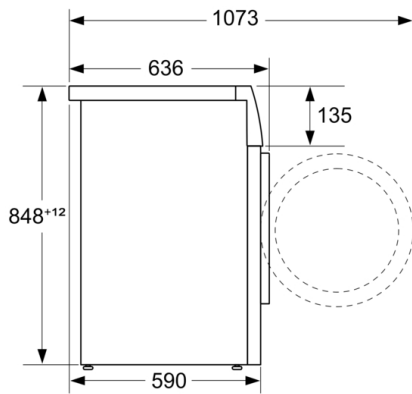

Installation: Fritstående

Højde på aftagelig topplade: -2 mm

Produktmål (HxBxD): 848 x 598 x 590 mm

Nettovægt: 73,5 kg

Tilslutningseffekt: 2300 W

Strømstyrke: 10 A

Elementspænding: 220-240 V

Frekvens: 50-60 Hz

Teknik

- Installation: Indbygningshøjde 85 cm
- Mål (H x B): 84.8 cm x 59.8 cm

¹ Energieffektivitetsklasse på en skala fra A til G.

² Energiforbrug i kWj per 100 cyklus (program Eco 40-60).

³ Vægtede vandforbrug i liter per cyklus (program Eco 40-60).

Mål i mm

Mål i mm