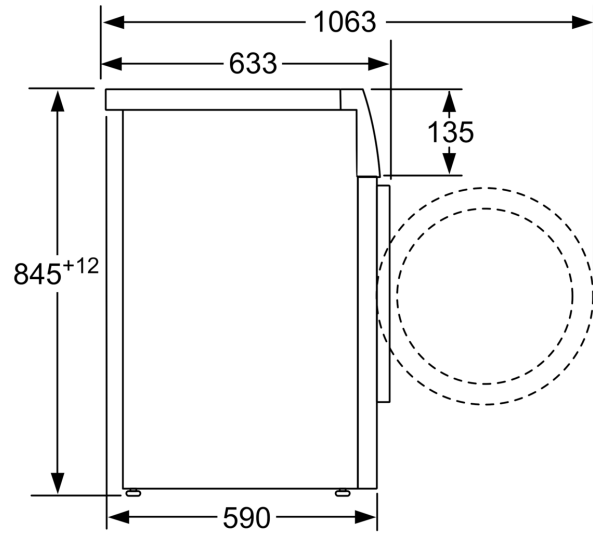

Teknik

- Installation: Indbygningshøjde 85 cm
- Mål (H x B): 84.5 cm x 59.8 cm

- Apparatets dybde: 59.0 cm
- Dybde på apparat inkl. dør: 63.3 cm
- Dybde på apparat med åben dør: 106.3 cm

¹ Energieffektivitetsklasse på en skala fra A til G.

**Serie 4, Vaskemaskine, 8 kg, 1400
omdr./min.
WAN2801LSN**

Mål i mm

Mål i mm