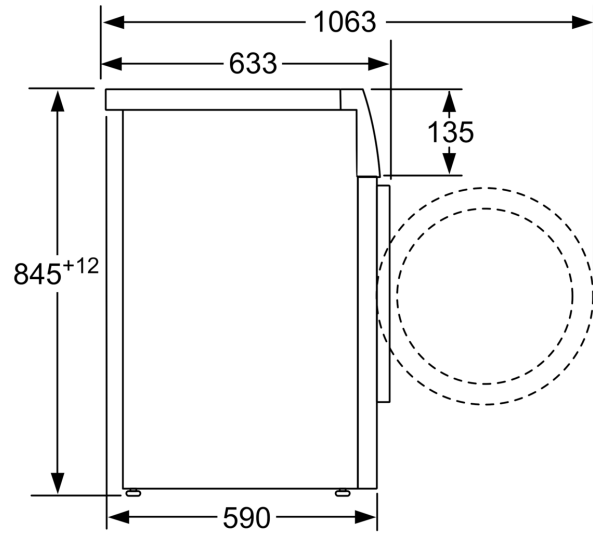

#### Teknik

- Installation: Indbygningshøjde 85 cm
- Mål (H x B): 84.5 cm x 59.8 cm

- Apparatets dybde: 59.0 cm
- Dybde på apparat inkl. dør: 63.3 cm
- Dybde på apparat med åben dør: 106.3 cm

<sup>1</sup> Energieffektivitetsklasse på en skala fra A til G.

Mål i mm

Mål i mm