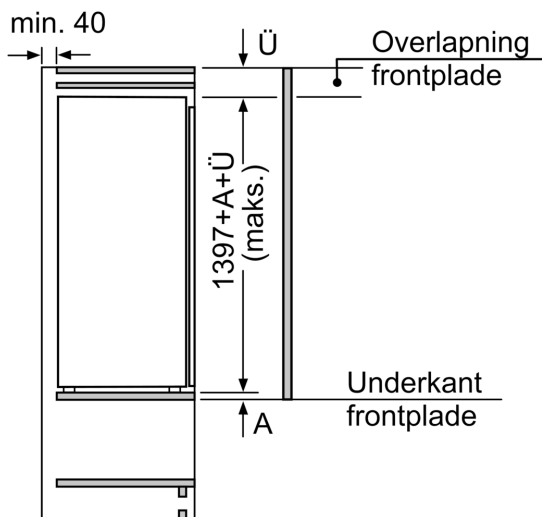

### Mål

- Nichemål (H x B x D): 140.0 cm x 56.0 cm x 55.0 cm
- Mål: H 140 x B 56 x D 55 cm

### Tilbehør:

- Tilbehør: Æggebakke
- Baseret på resultater fra standardtest over 24 timer. Faktisk forbrug afhænger af brug/placering af produktet

### Almen information

**Serie 6, Integrerbart køleskab, 140 x 56 cm, fladhængsel**  
**KIR51AFE0**

Mål i mm

Mål i mm

**Mål i mm**  
**Anbefalede spaltemål til flade hængsler**

F	R	X
16-19	0-3	2,5
20	0-1	3
	2-3	2,5
21	0-1	3
	2-3	2,5
22	0	4
	1	3,5
	2-3	3