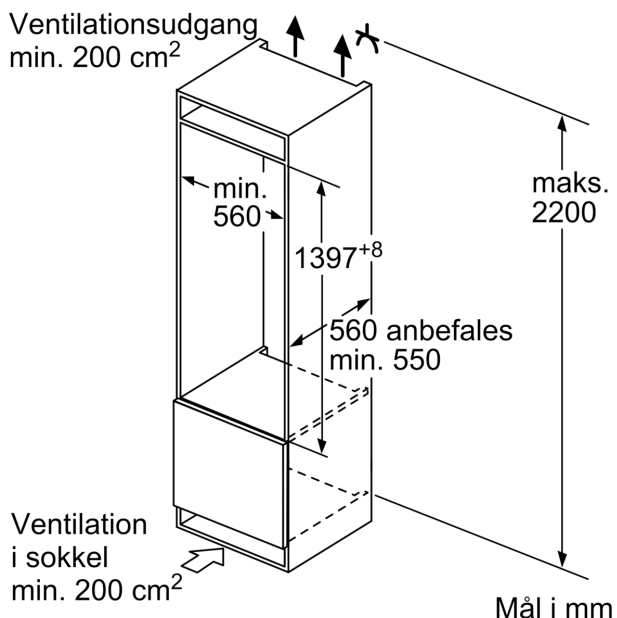

### Mål

- Nichemål (H x B x D): 140.0 cm x 56.0 cm x 55.0 cm
- Mål: H 140 x B 56 x D 55 cm

### Tilbehør:

- Tilbehør: Æggebakke
- Baseret på resultater fra standardtest over 24 timer. Faktisk forbrug afhænger af brug/placering af produktet

### Almen information

**Serie 6, Integrerbart køleskab, 140 x 56 cm, fladhængsel**  
**KIR51AFE0**

Mål i mm

Mål i mm

**Mål i mm**  
**Anbefalede spaltemål til flade hængsler**

F	R	X
16-19	0-3	2,5
20	0-1	3
	2-3	2,5
21	0-1	3
	2-3	2,5
22	0	4
	1	3,5
	2-3	3

De anbefalede spaltemål i tabellen skal overholdes for at sikre, at apparatets dør kan åbnes uden kollision, og for at undgå at køkkenskabet bliver beskadiget.