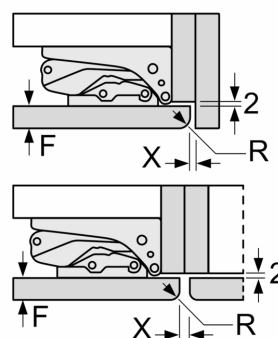

### Mål

- Nichemål (H x B x D): 140.0 cm x 56.0 cm x 55.0 cm
- Mål: H 140 x B 56 x D 55 cm

### Almen information

**Serie 6, Integrerbart køleskab, 140 x 56 cm, fladhængsel**  
**KIR51AFE0**

Mål i mm

Mål i mm

**Mål i mm**  
**Anbefalede spaltemål til flade hængsler**

F	R	X
16-19	0-3	2,5
20	0-1	3
	2-3	2,5
21	0-1	3
	2-3	2,5
22	0	4
	1	3,5
	2-3	3

De anbefalede spaltemål i tabellen skal overholdes for at sikre, at apparatets dør kan åbnes uden kollision, og for at undgå at køkkenskabet bliver beskadiget.