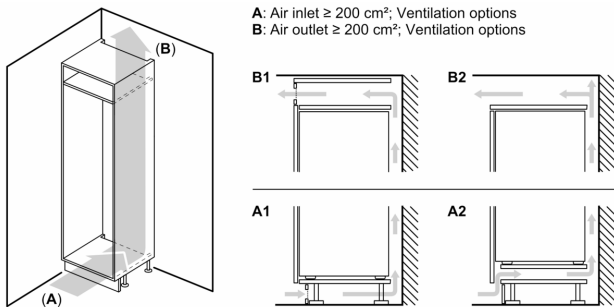

Serie 6, Integrerbart køleskab, 140 x 56 cm, fladhængsel
KIR51AFE0