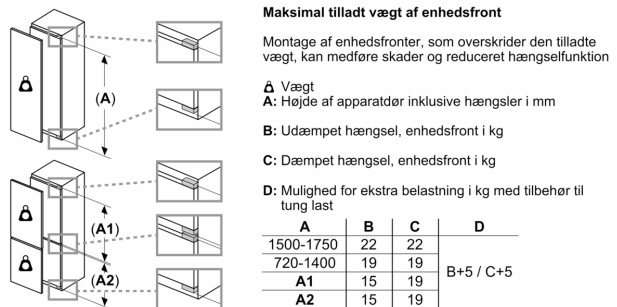

Serie 6, Integrerbart køleskab, 140 x 56 cm, fladhængsel
KIR51AFE0