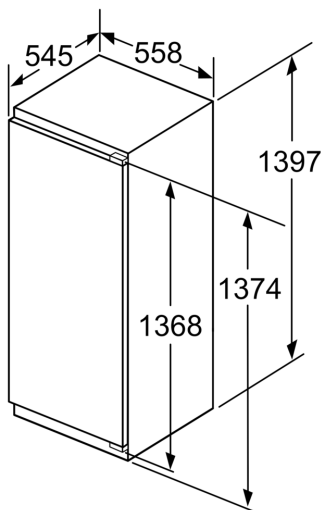

### Mål

- Nichemål (H x B x D): 140.0 cm x 56.0 cm x 55.0 cm
- Mål: H 140 x B 56 x D 55 cm

### Almen information

**Serie 6, Integrerbart køleskab, 140 x 56 cm, fladhængsel**  
**KIR51AFE0**

Mål i mm

Mål i mm

**Mål i mm**  
**Anbefalede spaltemål til flade hængsler**

F	R	X
16-19	0-3	2,5
20	0-1	3
	2-3	2,5
21	0-1	3
	2-3	2,5
22	0	4
	1	3,5
	2-3	3