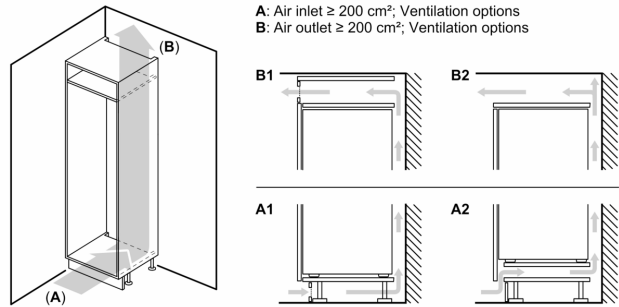

Mål

- Mål: H 177 x B 54 x D 55 cm
- Nichemål (H x B x D): 177.5 cm x 56.0 cm x 55.0 cm

Teknisk information

- højrehængt, vendbar
- Spænding: 220 - 240 V
- Længde på strømkabel: 230 cm
- Højdejusterbare fødder foran, hjul bagtil
- Klimaklasse: SN-ST
- Baseret på resultater fra standardtest over 24 timer. Faktisk forbrug afhænger af brug/placering af produktet

Tilbehør:

- Æggebakke, 1 x Isterningbakke

Almen information

Miljø og Sikkerhed

**Serie 2, Integrerbart køle-/fryseskab,
177.2 x 54.1 cm, glidende hængsel
KIV865SE0**

Mål i mm

De angivne lågemål gælder for en lågefuge på 4 mm.