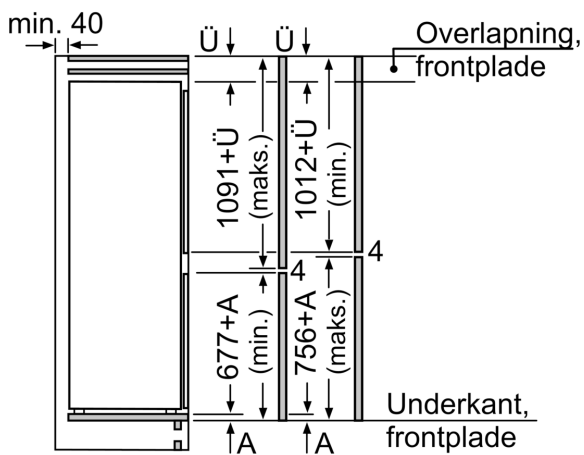

Mål

- Mål: H 177 x B 54 x D 55 cm
- Nichemål (H x B x D): 177.5 cm x 56.0 cm x 55.0 cm

Teknisk information

- højrehængt, vendbar
- Spænding: 220 - 240 V
- Længde på strømkabel: 230 cm
- Højdejusterbare fødder foran, hjul bagtil
- Klimaklasse: SN-ST
- Baseret på resultater fra standardtest over 24 timer. Faktisk forbrug afhænger af brug/placering af produktet

Tilbehør:

- Æggebakke, 1 x Isterningbakke

Almen information

Miljø og Sikkerhed

**Serie 2, Integrerbart køle-/fryseskab,
177.2 x 54.1 cm, glidende hængsel
KIV865SE0**

Mål i mm

De angivne lågemål gælder for en lågefuge på 4 mm.

Mål i mm