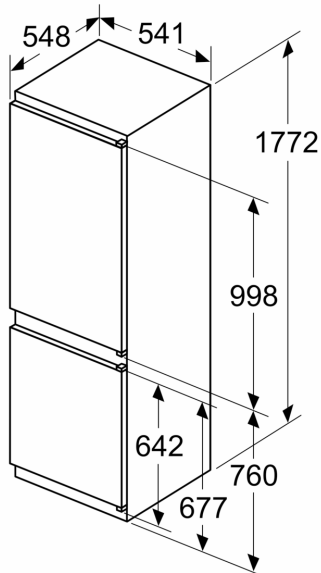

Mål

- Mål: H 177 x B 54 x D 55 cm
- Nichemål (H x B x D): 177.5 cm x 56.0 cm x 55.0 cm

Teknisk information

- højrehængt, vendbar
- Spænding: 220 - 240 V
- Længde på strømkabel: 230 cm
- Højdejusterbare fødder foran, hjul bagtil
- Klimaklasse: SN-ST
- Baseret på resultater fra standardtest over 24 timer. Faktisk forbrug afhænger af brug/placering af produktet

Tilbehør:

- Æggebakke, 1 x Isterningbakke

Almen information

Miljø og Sikkerhed

**Serie 2, Integrerbart køle-/fryseskab,
177.2 x 54.1 cm, glidende hængsel
KIV865SE0**

Mål i mm

De angivne lågemål gælder for en lågefuge på 4 mm.

Mål i mm