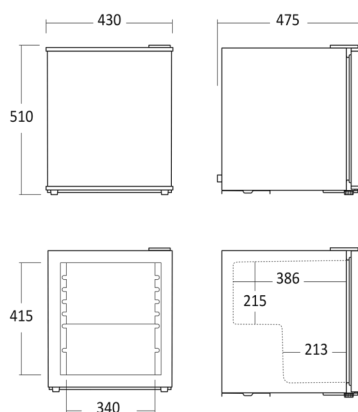

### Dimensioner

### Mål og vægt

Produktmål, HxBxD, mm	510 x 430 x 475
Emballagemål, HxBxD, mm	525 x 465 x 510
Total pakkevolumen m <sup>3</sup>	0,125
Bruttovolumen, ltr	50
Nettovolumen, ltr	48
Brutto- /nettovolumen, ltr	50 / 48
Indvendige mål, HxBxD, mm	x x
Indbygningsmål, HxBxD, mm	415 x 336 x 360
Brutto- /nettovægt, kg	17,5 / 16,5