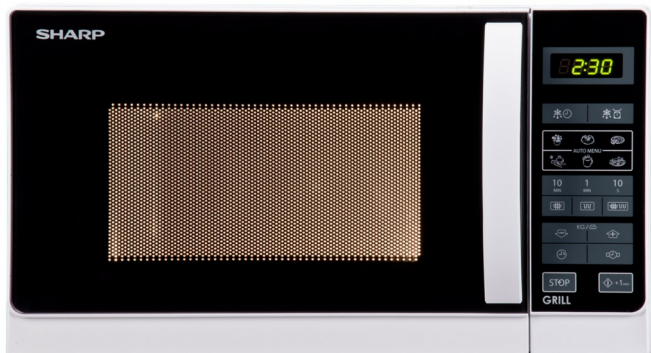

 **R642WW**

## R642WW

Denne kompakte mikrobølgeovn leveres med automatiske madlavningsmenuer, og grillen er perfekt til brunning enten med mikrobølgeovn eller som en selvstændig grill.

### Funktioner

- 800W mikrobølgeovn med 1000W grill
- Brugervenlig berøringskontrol
- Letlæseligt LED-display
- 8 automatiske menumuligheder for lettere tilberedning
- Automatisk minutstart for et-tryks mikrobølgefunktion
- 5 effektniveauer
- 20 liters kapacitet