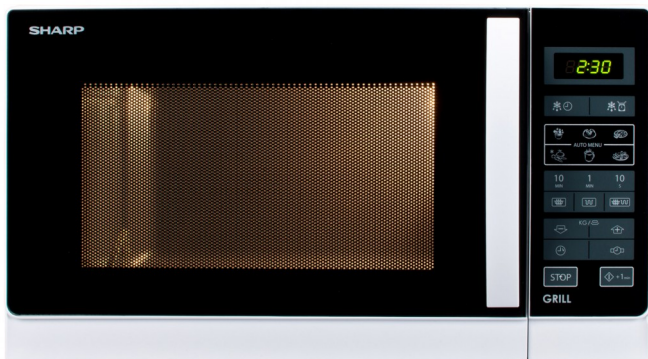

 **R742WW****R742WW**

Denne kompakte mikrobølgeovn leveres med automatiske madlavningsmenuer, og grillen er perfekt til brunning enten med mikrobølgeovn eller som en selvstændig grill.

Funktioner

- 900W mikrobølgeovn med 1000W grill
- Brugervenlig berøringskontrol
- Letlæseligt LED-display
- 8 automatiske menumuligheder for lettere tilberedning
- Automatisk minutstart for et-tryks mikrobølgefunktion
- 5 effektniveauer
- 25 liters kapacitet

**24 autoindstillinger**

24 forudindstillede programmer giver dig muligheden for hurtigt at vælge det rette program ved tryk af én knap.

25 liters kapacitet

Plads til en pizza på 25 cm i bredden.

25L**Børnelås**

Ved hjælp af den brugervenlige børnelås kan du forhindre, at dine børn kommer til at bruge mikrobølgeovnen.

Køkkentimer

Hold styr på madlavning eller bagning andre steder i køkkenet med denne praktiske timer, som er nem at indstille og giver besked, når nedtællingen er færdig.

Vigtige funktioner

Automatiske kageprogrammer	Nej	Info-taste	Nej
Ur	Ja	Sprogtaste	Nej
Automatiske programmer til tilberedning og afrimning	8	Minut plus / +30 sek.	Ja / Nej
Justering af tilberedning (Mere eller mindre)	Nej	MWO-farve	Hvid
Dobbeltgrilldrift (Kvarts + Infrarød)	Nej	Indvendigt materiale i ovnen	Grå lakering
Dobbeltkonvektion + MB	Nej	Automatiske pizzaprogrammer	Nej
Konvektionstemperatur i °C	-	Forvarmningsfunktion	Nej
Dobbelt kvarts resp. Infrarød grill + MB	Nej	Timer (maks. indtast min. og sek.)	99/50
Energisparetilstand	Nej	Drejeskivestørrelse ø cm / Materiale	-
Automatiske programmer til morskabsmenu resp. snack	-	Ovnkapacitet (Liter)	25
Automatiske programmer til snacks	-		