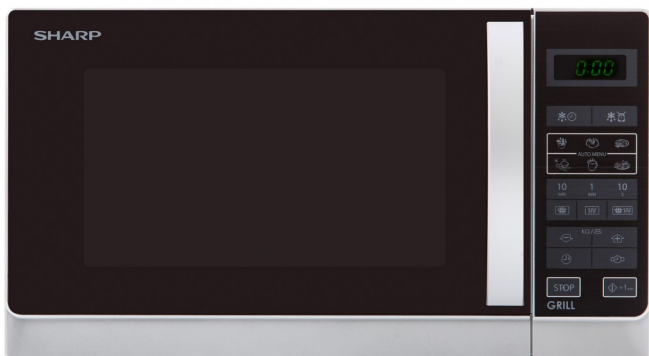

## R742INW

Denne kompakte mikrobølgeovn leveres med automatiske madlavningsmenuer, og grillen er perfekt til brunning enten med mikrobølgeovn eller som en selvstændig grill.

### Funktioner

- 900W mikrobølgeovn med 1000W grill
- Brugervenlig berøringskontrol
- Letlæseligt LED-display
- 8 automatiske menumuligheder for lettere tilberedning
- Automatisk minutstart for et-tryks mikrobølgefunktion
- 5 effektniveauer
- 25 liters kapacitet