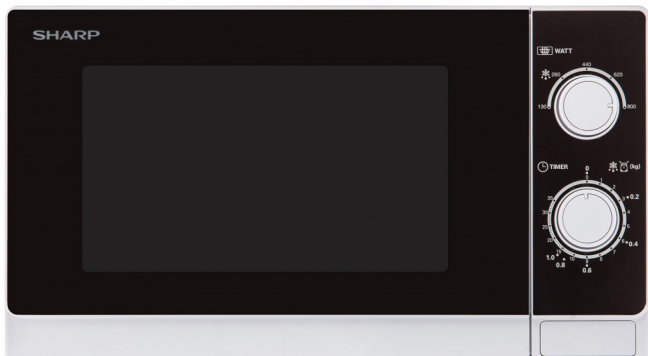

 **R200WW****R200WW**

Den kompakte mikrobølgeovn Sharp R-200WW er ideel til genopvarmning og optøning

**Funktioner**

- 800 W mikrobølgeovn
- Brugervenlige mekaniske kontroller
- 5 effektniveauer
- Kapacitet på 20 liter
- Let at rengøre med indvendig lakering
- Praktisk timer med 35 minutter
- Afrimningsvejledning

**20L**

20 liters kapacitet

Perfekt til opvarmning af suppe, tærter og bagte kartofler.

24 autoindstillinger

24 forudindstillede programmer giver dig muligheden for hurtigt at vælge det rette program ved tryk af én knap.

## Vigtige funktioner

Automatiske kageprogrammer	Nej	Info-taste	Nej
Ur	Nej	Sprogtaste	Nej
Automatiske programmer til tilberedning og afrimning	5	Minut plus / +30 sek.	Nej / Nej
Justering af tilberedning (Mere eller mindre)	Nej	MWO-farve	Hvid
Dobbeltgrilldrift (Kvarts + Infrarød)	Nej	Indvendigt materiale i ovnen	Grå lakering
Dobbeltkonvektion + MB	Nej	Automatiske pizzaprogrammer	Nej
Konvektionstemperatur i °C	-	Forvarmningsfunktion	Nej
Dobbelt kvarts resp. Infrarød grill + MB	Nej	Timer (maks. indtast min. og sek.)	35:00
Energisparetilstand	Nej	Drejeskivestørrelse ø cm / Materiale	25.5 / Glass
Automatiske programmer til morskabsmenu resp. snack	-	Ovnkapacitet (Liter)	20
Automatiske programmer til snacks	-		