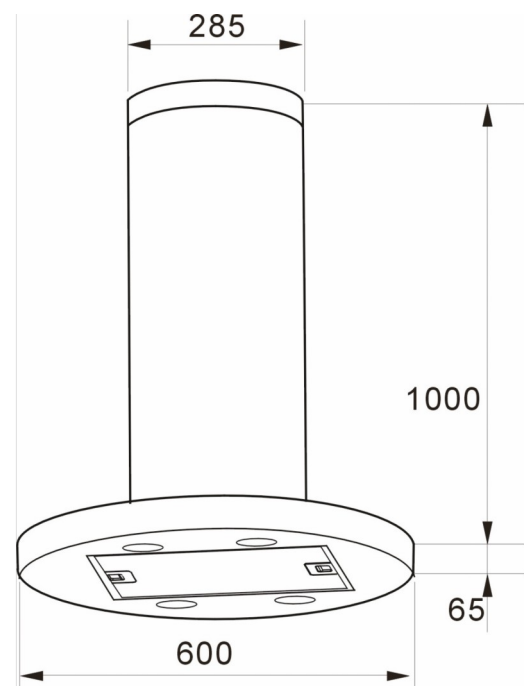

Oxford Ø600 mm Rustfri Med motor

Varenummer: 528.21.5018.2

12.610,00 kr.

EAN nummer: 5703347512926

A

Thermex / Decor Oxford 501 er et klassisk og prisvenligt frithængende emfang i Cylindrisk design med enkelt betjeningspanel

Hvis du vil spare nogle penge og synes Ronda 600 Plus er i det dyreste lag, så skal du vælge **Thermex Oxford**. En cylinderformet emhætte med harmonisk design som monteres frithængende fra loftet over kogepladen. Fint design og perfekt for alle med en køkkenø. Meget tydelige og adskilte betjeningsknapper så du ikke kommer til at tage fejl, den har 3 hastighedstrin, lavt strømforbrug og energiklasse i top. Den indbyggede motor kan yde op til 637 m³/h.

Specifikationer

Minimum luftstrøm (m ³ /h)	405,5
Minimum lydeffekt (dB(A))	42
Maksimal luftstrøm (m ³ /h)	637,4
Maksimal lydeffekt (dB(A))	64
Betjening	Soft touch
Materiale	Rustfri stål

Monterings- og aftrækstilbehør