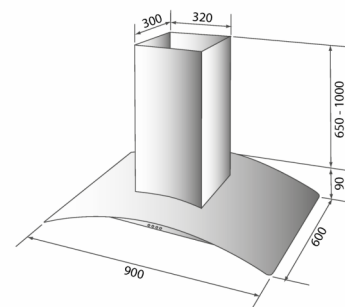

Specifikationer

Minimum luftstrøm [m³/h]	413,6
Minimum lydeffekt [dB(A)]	45
Maksimal luftstrøm [m³/h]	630,5
Maksimal lydeffekt [dB(A)]	67
Betjening	Glas touch
Materiale	Rustfri stål og glas

Derby