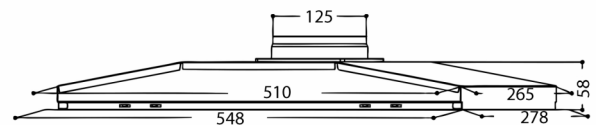

Specifikationer

Betjening
Materiale

Soft touch
Rustfri stål

Central TFHCE 460 II