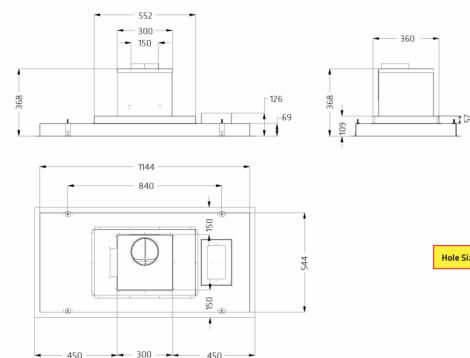

Passat

Internal motor

Hole Size: D565 x W1165 mm

Revisionsdato: 13.08.2021