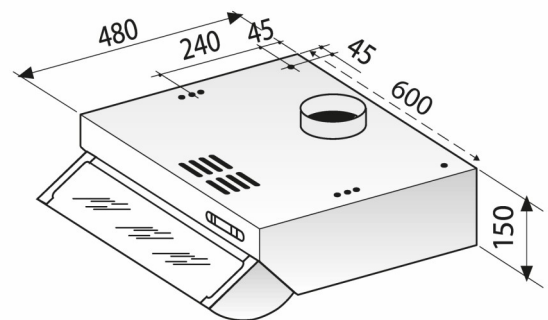

Turbo K702 II 600 mm Hvid Med motor

Varenummer: 520.42.5030.2

3.315,00 kr.

EAN nummer: 5703347522895

Thermex Turbo K702 II er en traditionel emhætte med et udseende og funktioner som du er vant til.

Thermex Turbo K702 II er en traditionel emhætte med et udseende og funktioner som du er vant til. Udtræksglas for bedre osopfang og skydeknapper for enkel styring af hastigheder og lys. En overkommelig og "hassle free" emhætte til køkkenet som vil fungere i rigtig mange år. For alle os som kan lide at designet er som det plejer.

Revisjonsdato: 19.06.2018

Monterings- og aftrækstilbehør

Navn	Nummer	Pris
Thermex Plasmex®-filter I - Rund	535.10.1000.9	6.175,00 kr.
Mini Plasmex	535.21.1500.9	4.115,00 kr.
Recirkulationsfilter	535.42.9000.9	380,00 kr.
flexslange. Ø 127 mm pr. meter	800.70.4127.9	195,00 kr.
Lyd- og kondensisolering. Ø 127 mm pr. meter	810.16.5127.9	490,00 kr.
Spændebånd 6 60-165 mm	815.16.8206.9	110,00 kr.
Aftrækssæt, Ø 125 mm	830.51.2127.9	600,00 kr.
Slangesæt pvc ø127 mm	800.70.7127.9	410,00 kr.
Slangesæt Ø127 1,2 meter	800.70.6127.9	380,00 kr.
Aftrækssæt isol. ø127	830.51.6127.9	1.195,00 kr.
Carbon Flex Filter	535.46.1000.9	2.055,00 kr.