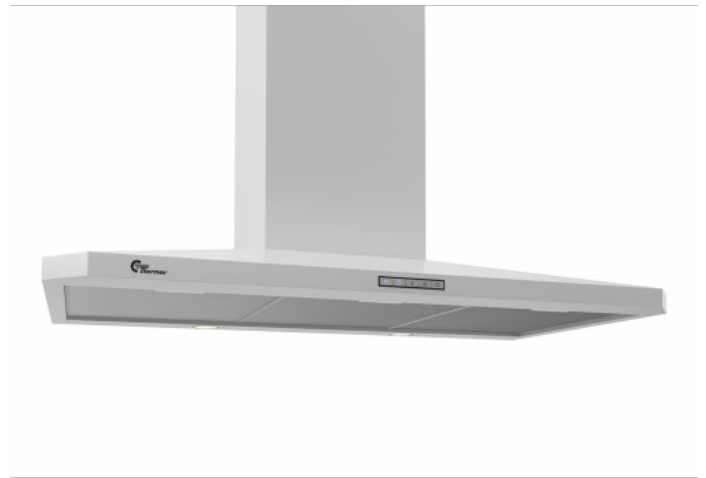

Decor 787 900 mm Hvid Med motor

Varenummer: 527.41.7891.2

10.825,00 kr.

EAN nummer: 5703347523786

A+

Decor 787 90cm i hvid med motor er et klassisk pyramideformet emfang med stor sugeflade, effektiv motor, samt enkel og betjeningsvenligt styringspanel

Mange vil ikke have et overskab der hvor kogepladen skal stå, og hvis dette er tilfældet for dig så er **Decor 787** et godt valg. Du kan vælge mellem farverne hvid, sort og rustfri stål, og du kan vælge mellem 3 forskellige bredder (60, 70 og 90 cm). Decor 787 er en pæn, effektiv og energibesparende emhætte der med sin [Thermex «Alle Muligheder» løsning](#) kan tilpasses alle boliger uanset aftræk og ventilationsløsning, den findes også i en frithængende model i 60 og 90 cm bredde. Thermex råder over flere forskellige eksterne motorer, der passer netop til din monteringsituation, og budget. Den indbyggede motor kan yde op til 605 m³/h og hele 724 m³/h ved brug af boostfunktion.

Specifikationer

Minimum luftstrøm (m ³ /h)	331,9
Minimum lydeffekt (dB(A))	48
Maksimal luftstrøm (m ³ /h)	605,3
Maksimal lydeffekt (dB(A))	60
Luftstrøm ved boost (m ³ /h)	724
Lydeffekt ved boost (dB(A))	68
Betjening	Soft touch
Materiale	Hvidlakeret stål