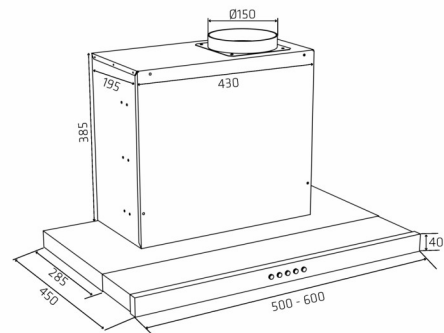

SUPER SILENT UDTRÆK

Internal motor