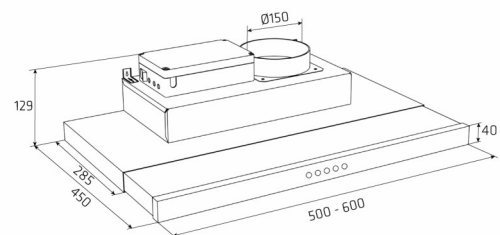

SUPER SILENT UDTRÆK

External motor

Revisionsdato: 10. Maj 2018