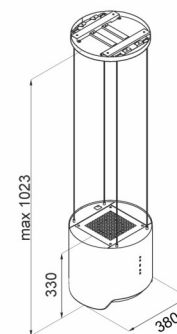

Valence Lamp

Internal motor

Revisjonsdato: 01.08.2018