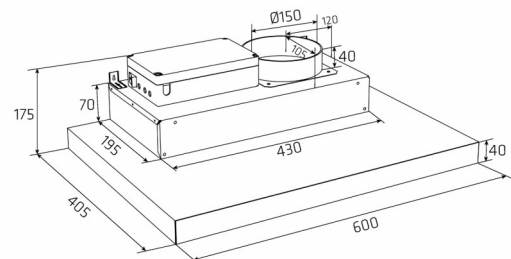

Super Silent GT 60 cm Hvid

Uden motor

Varenummer: 520.19.1101.0

4.295,00 kr.

EAN nummer: 5703347525247

Thermex Super Silent GT 60 cm i hvid for ekstern motor er en effektiv og smart emhætte for skabsmontering. Med tilkobling af ekstern motor sikre man et ultralavt støjniveau i sit køkken

Thermex Super Silent GT er en emhætte med et moderne og minimalistisk design. Super Silent GT er udstyret med dekorative filtre som giver et eksklusivt udtryk og sikre en optimal fordeling af suget. Der er mulighed for at tilkøbe [Thermex Toplink@](#) som starter emhætten automatisk når du begynder madlavningen. Det vil med andre ord sige at du skal kun tænke på madlavningen, Thermex klarer det praktiske.

Betjeningen på Super Silent GT er en enkel og intuitiv glastouch betjening, med mulighed for at vælge sugestyrke, aktivering af eftersug(timer) samt tænd/sluk af lyset. Derudover kan man betjene emhætten via Thermex Remote appen, som kan hentes gratis i App store og Google Play. I appen er der mulighed for at justere lysstyrken, aktivere periodisk udsugning og få en indikation for filterens. Du kan også benytte [Voicelink](#) funktionaliteten som er indbygget i emhætten. Her kan du styre emhætten alene med din stemme via **Google Assistant (Hey Google)**. Så der er rigeligt med muligheder at vælge mellem, til at betjene din Thermex Super Silent GT.

Specifikationer

Betjening
Materiale

Glas touch
Hvidlakeret stål og Hvidt glas

Super Silent GT
External motor

Revisionsdato: 04.01.2022