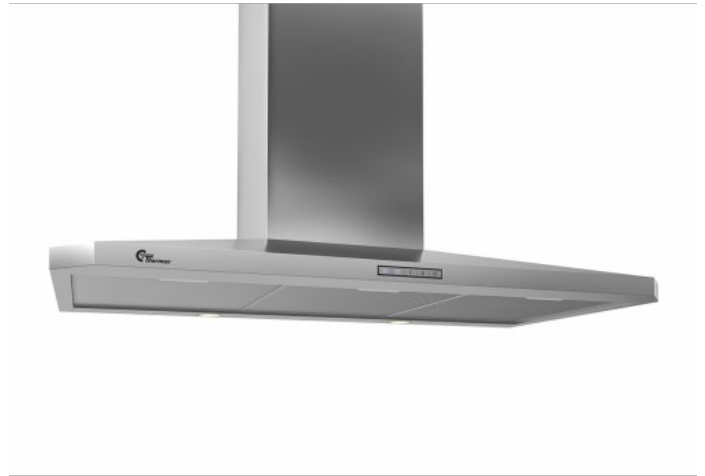

## Decor 787 900 mm Rustfri Uden motor

Varenummer: 527.41.7898.0

9.895,00 kr.

EAN nummer: 5703347528033

Decor 787 90cm i rustfri uden motor er et klassisk pyramideformet emfang med stor sugeflade, samt enkel og betjeningsvenligt styringspanel

Mange vil ikke have et overskab der hvor kogepladen skal stå, og hvis dette er tilfældet for dig så er **Decor 787** et godt valg. Du kan vælge mellem farverne hvid, sort og rustfri stål, og du kan vælge mellem 3 forskellige bredder (60, 70 og 90 cm). Decor 787 er en pæn, effektiv og energibesparende emhætte der med sin [Thermex «Alle Muligheder» løsning](#) kan tilpasses alle boliger uanset aftræk og ventilationsløsning, den findes også i en frithængende model i 60 og 90 cm bredde. Thermex råder over flere forskellige eksterne motorer, der passer netop til din monteringsituation, og budget.

### Specifikationer

Betjening

Soft touch

Materiale

Rustfri stål