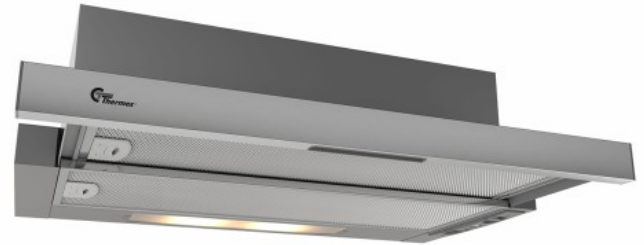

York III 600 mm Grå/Rustfri Standard

Varenummer: 520.42.3408.2

1.470,00 kr.

EAN nummer: 5703347528927

Thermex York III 60 cm i rustfri med motor er en prisvenlig og effektiv og støjsvag emhætte for skabsmontering. Den indbyggede motor sikrer et lavt støjniveau for maximalt komfort i køkkenet. Det elegante glastouchpanel gør betjening enkel.

Thermex York III er en ekstra overkommelig skabsintegreret emhætte som findes i to udgaver: Standard og Lux. Lux har en kraftigere motor end Standard. Du kan vælge mellem enten hvid med hvid front, sort med sort front, eller grå med rustfri front. Smart monteringsystem gør det til en drøm for gør-det-selv mand eller kvinden og alle andre som først og fremmest er på udkig efter en overkommelig og «hassle free» emhætte i køkkenet. Den indbyggede motor kan yde op til 279 m³/h.

Specifikationer

Minimum luftstrøm (m ³ /h)	149
Minimum lydeffekt (dB(A))	47
Maksimal luftstrøm (m ³ /h)	279
Maksimal lydeffekt (dB(A))	61
Betjening	Skydeknapper
Materiale	Grålakeret med Rustfri front

Monterings- og aftrækstilbehør