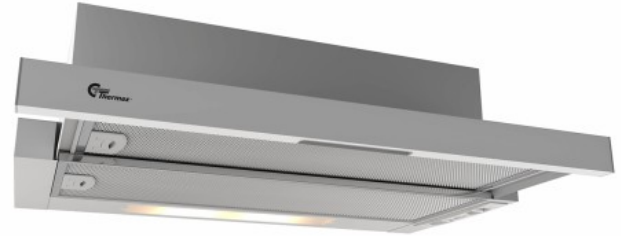

York III 600 mm Hvid Lux

Varenummer: 520.42.3411.2

1.665,00 kr.

EAN nummer: 5703347528934

Thermex York III Lux 60 cm i hvid med motor er en prisvenlig og effektiv og støjsvag emhætte for skabsmontering. Den indbyggede motor sikrer et lavt støjniveau for maximalt komfort i køkkenet. Det elegante glastouchpanel gør betjening enkel.

Thermex York III Lux er en ekstra overkommelig skabsintegreret emhætte som findes i to udgaver: Standard og Lux. Lux har en kraftigere motor end Standard. Du kan vælge mellem enten hvid med hvid front, sort med sort front, eller grå med rustfri front. Smart monteringsystem gør det til en drøm for gør-det-selv mand eller kvinden og alle andre som først og fremmest er på udkig efter en overkommelig og «hassle free» emhætte i køkkenet. Den indbyggede Lux motor kan yde op til 390 m³/h.

Specifikationer

Minimum luftstrøm (m ³ /h)	242
Minimum lydeffekt (dB(A))	47
Maksimal luftstrøm (m ³ /h)	390
Maksimal lydeffekt (dB(A))	66
Betjening	Skydeknapper
Materiale	Hvidlakeret stål

Monterings- og aftrækstilbehør