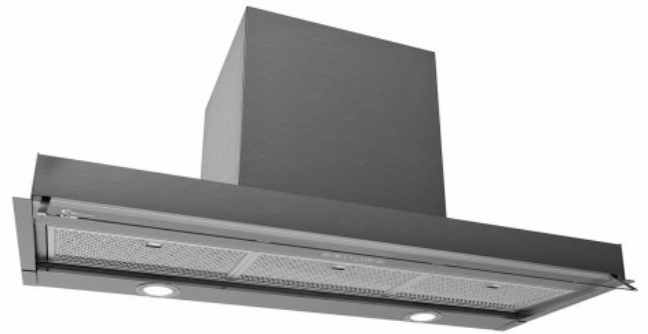

Integro 51 II 900 mm Rustfri Med motor

Varenummer: 513.21.1098.2

7.240,00 kr.

EAN nummer: 5703347529467

A

Thermex integro 51 II 90 cm med motor er en minimalistisk indbygningsemhætte som er skjult i overskabet, den indbyggede betjening gør det let at bruge emfanget. Det enkle monteringskoncept gør det muligt at udskifte eksisterende emhætte uden at udskifte overskabet.

Thermex Integro 51 II er en nyskabelse som passer til alle standard 60, 80 eller 90 cm overskab, den erstatter sådan set bare bunden i skabet. Du udnytter den maksimale opfangsoverflade og kan desuden slå glasskærmen ud ved behov. Integro 51 II er super effektiv og har boost funktion. Overskabets kanter er godt beskyttet af emhættens folder. Sammen med Thermex Integro er dette en lidt undervurderet løsning som er meget enkel at montere. Den indbyggede motor kan flytte op til 602 m³/h

Specifikationer

Minimum luftstrøm (m ³ /h)	278,2
Minimum lyd effekt (dB(A))	52
Maksimal luftstrøm (m ³ /h)	602
Maksimal lyd effekt (dB(A))	69
Luftstrøm ved boost (m ³ /h)	700
Lyd effekt ved boost (dB(A))	70
Betjening	Soft touch
Materiale	Rustfri stål og glas