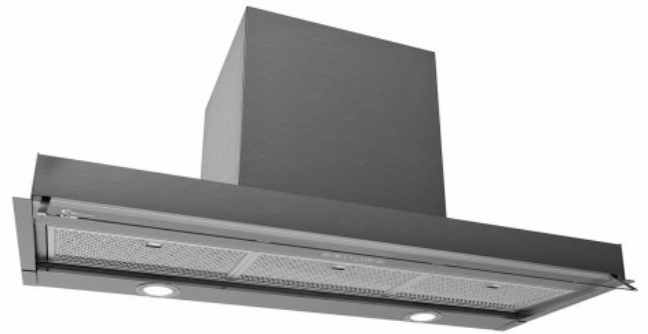

Integro 51 II 800 mm Rustfri Med motor

Varenummer: 513.21.1088.2

6.830,00 kr.

EAN nummer: 5703347531064

A

Thermex integro 51 II 80 cm med motor er en minimalistisk indbygningsemhætte som er skjult i overskabet, den indbyggede betjening gør det let at bruge emfanget. Det enkle monteringskoncept gør det muligt at udskifte eksisterende emhætte uden at udskifte overskabet.

Thermex Integro 51 II er en nyskabelse som passer til alle standard 60, 80 eller 90 cm overskab, den erstatter sådan set bare bunden i skabet. Du udnytter den maksimale opfangsoverflade og kan desuden slå glasskærmen ud ved behov. Integro 51 II er super effektiv og har boost funktion. Overskabets kanter er godt beskyttet af emhættens folder. Sammen med Thermex Integro er dette en lidt undervurderet løsning som er meget enkel at montere. Den indbyggede motor kan flytte op til 602 m³/h

Specifikationer

Minimum luftstrøm (m ³ /h)	278
Minimum lydeffekt (dB(A))	52
Maksimal luftstrøm (m ³ /h)	602
Maksimal lydeffekt (dB(A))	69
Luftstrøm ved boost (m ³ /h)	700
Lydeffekt ved boost (dB(A))	70
Betjening	Soft touch
Materiale	Rustfri stål og glas