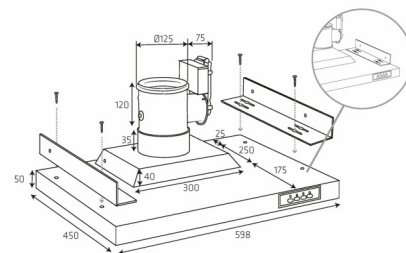

Airslim, 600 mm, Hvid, Centralventilation

Varenummer: 530.23.1001.2

8.800,00 kr.

EAN nummer: 5703347531149

Thermex Airslim 60 cm hvid er markedets mest fleksible emhætte til fællesaftræk. Emhættens aerodynamiske design giver maksimal emopfangning med et minimum af luftgennemstrømning.

Thermex Airslim er en nyudviklet køkkenemhætte for lejligheder med fællesanlæg. Med alle dets muligheder kan den tilpasses behovene i alle nye bygninger i forhold til størrelse og farve. Den har et spjæld som kan justeres trinløst, elektronik og spjældmotor af industriel kvalitet, samt relæudgang, der gør det muligt for emhætten at samarbejde med andre ventilationsinstallationer i bygningen. Produktet er udviklet i Danmark og produceret af ekstra stærkt stål og den bliver pulverlakeret for ekstra lang holdbarhed. Den er ekstra let at montere. Testet og myndighedsgenkendt til fællesaftræk.

Specifikationer

Betjening
Materiale

Soft touch
Hvidlakeret stål

AIRSLIM

Revisjonsdato: 21.04.2021