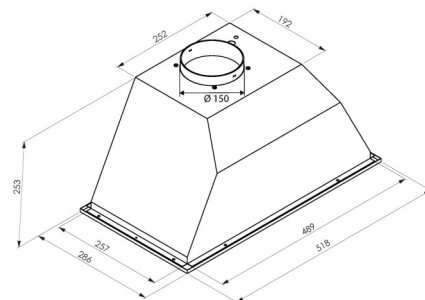

Specifikationer

Minimum luftstrøm (m3/h)	199
Minimum lydeffekt (dB(A))	49
Maksimal luftstrøm (m3/h)	382
Maksimal lydeffekt (dB(A))	60
Betjening	Skydeknapper
Materiale	Rustfri stål

TFM 452