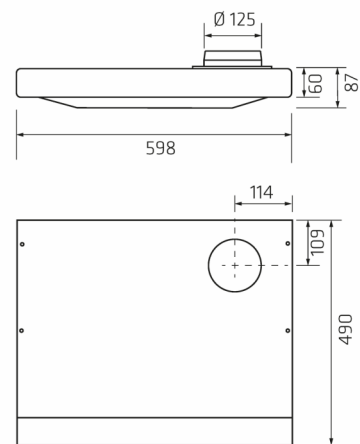

Specifikationer

Minimum luftstrøm (m³/h)	102
Minimum lydeffekt (dB(A))	42
Maksimal luftstrøm (m³/h)	257
Maksimal lydeffekt (dB(A))	62
Maksimal sugestyrke (m³/t)	315

Plan 260