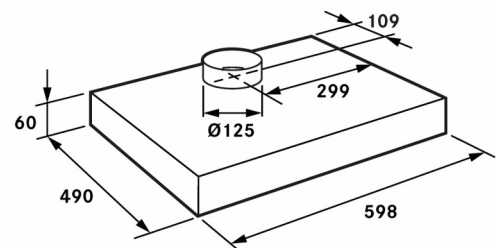

Central Plan 252